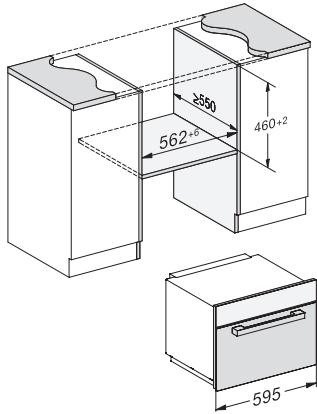

M 7140 TC

Kalusteisiin sijoitettava mikroaaltouuni
houkutteleva muotoilu ruostumatonta terästä, säätimet päälläpäin.

M7140TC, M724x, installation drawings