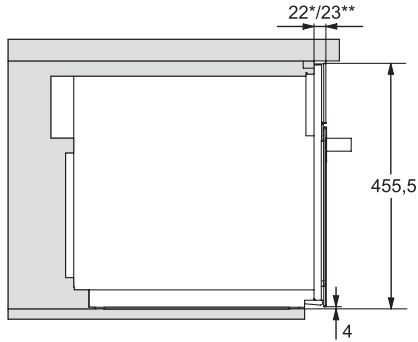

M 7140 TC

Kalusteisiin sijoitettava mikroaaltouuni
houkutteleva muotoilu ruostumatonta terästä, säätimet päälläpäin.