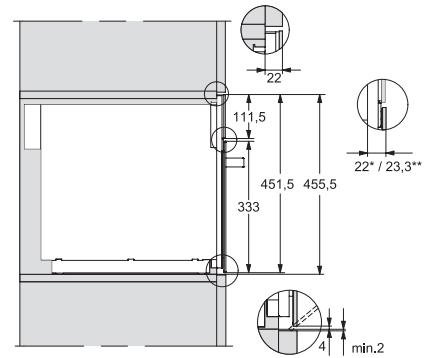

M 7140 TC

Kalusteisiin sijoitettava mikroaaltouuni
houkutteleva muotoilu ruostumatonta terästä, säätimet päälläpäin.

M7140TC, M724x, installation drawings

M7140TC, M724xTC, installation drawing

M7140TC, M724xTC, installation drawing