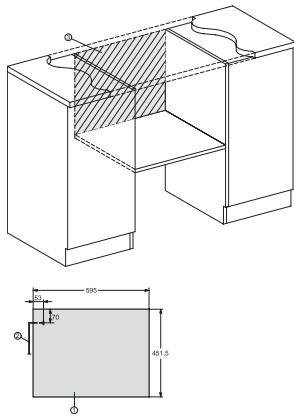

M 7140 TC

Kalusteisiin sijoitettava mikroaaltouuni
houkutteleva muotoilu ruostumatonta terästä, säätimet päälläpäin.

M7140TC, M724x, installation drawings

M7140TC, M724xTC, installation drawing

M7140TC, M724xTC, installation drawing