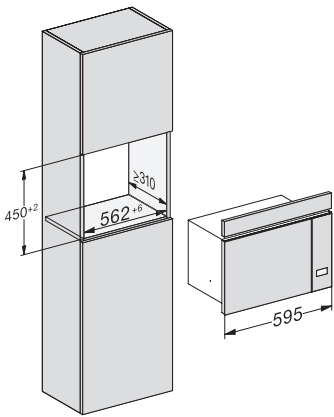

## M 2234 SC

Kalusteisiin sijoitettava mikroaaltouuni  
helppokäyttöiset hipaisukytkimet sivulla tuovat käyttömukavuutta.

M2230SC, installation drawings

M2230SC, installation drawings

M223xSC, installation drawings

M223xSC, installation drawings

M223xSC, installation drawing

M223xSC, AB45-2, side view installation drawing

M223xSC, AB45-2, installation drawing

M223xSC, AB42-1, installation drawing

M223xSC, AB42-1, installation drawing