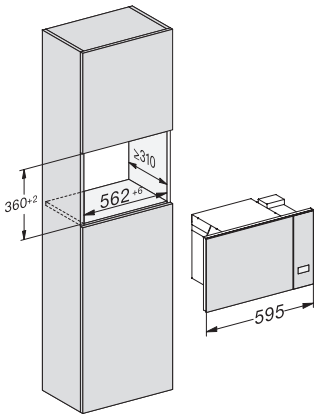

## M 2234 SC

Kalusteisiin sijoitettava mikroaaltouuni  
helppokäyttöiset hipaisukytkimet sivulla tuovat käyttömukavuutta.

M2230SC, installation drawings

M2230SC, installation drawings

M223xSC, installation drawings

M223xSC, installation drawings

M223xSC, installation drawing

M223xSC, AB45-2, side view installation drawing

M223xSC, AB45-2, installation drawing

M223xSC, AB42-1, installation drawing

M223xSC, AB42-1, installation drawing