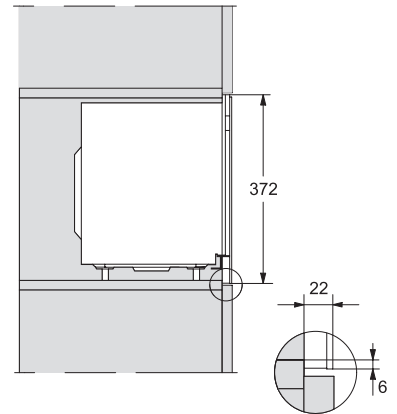

M223xSC, installation drawings

M223xSC, installation drawing

M223xSC, AB45-2, side view installation drawing

M223xSC, AB45-2, installation drawing

M223xSC, AB42-1, installation drawing

M223xSC, AB42-1, installation drawing

## M 2234 SC

Kalusteisiin sijoitettava mikroaaltouuni  
 helppokäyttöiset hipaisukytkimet sivulla tuovat käyttömukavuutta.

M223xSC, AB38-1, installation drawing

M223xSC, AB38-1, installation drawing

M223xSC, AB36, installation drawing

M223xSC, AB36, installation drawing

M22xxSC, installation drawing

M22xxSC, installation drawing