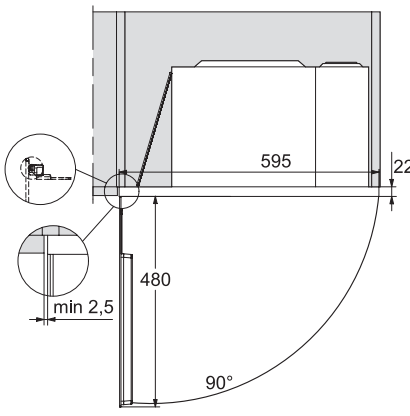

## M 2234 SC

Kalusteisiin sijoitettava mikroaaltouuni  
helppokäyttöiset hipaisukytkimet sivulla tuovat käyttömukavuutta.

M2230SC, installation drawings

M2230SC, installation drawings

M223xSC, installation drawings

M223xSC, installation drawings

M223xSC, installation drawing

M223xSC, AB45-2, side view installation drawing

M223xSC, AB45-2, installation drawing

M223xSC, AB42-1, installation drawing

M223xSC, AB42-1, installation drawing