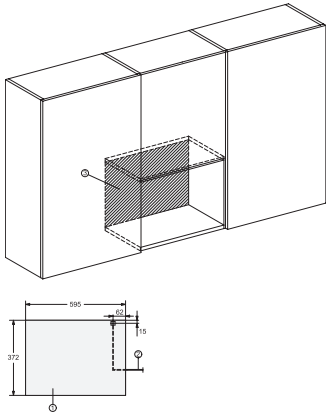

M 2234 SC

Kalusteisiin sijoitettava mikroaaltouuni
helppokäyttöiset hipaisukytkimet sivulla tuovat käyttömukavuutta.

M2230SC, installation drawings