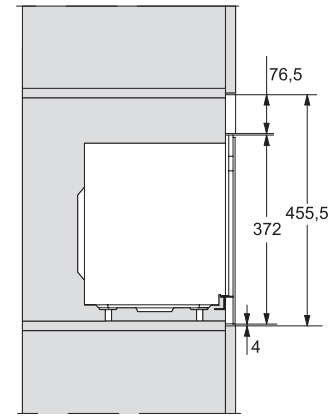

## M 2234 SC

Kalusteisiin sijoitettava mikroaaltouuni  
helppokäyttöiset hipaisukytkimet sivulla tuovat käyttömukavuutta.

M2230SC, installation drawings

M2230SC, installation drawings

M223xSC, installation drawings

M223xSC, installation drawings

M223xSC, installation drawing

M223xSC, AB45-2, side view installation drawing

M223xSC, AB45-2, installation drawing

M223xSC, AB42-1, installation drawing

M223xSC, AB42-1, installation drawing