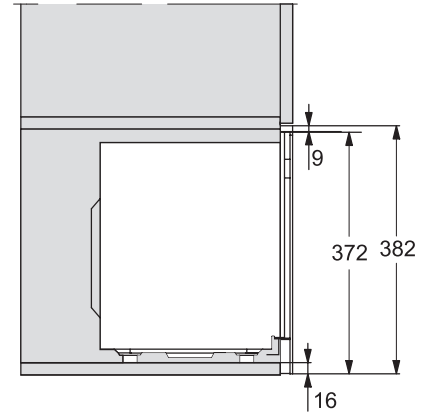

M223xSC, installation drawings

M223xSC, installation drawing

M223xSC, AB45-2, side view installation drawing

M223xSC, AB45-2, installation drawing

M223xSC, AB42-1, installation drawing

M223xSC, AB42-1, installation drawing

## M 2234 SC

Kalusteisiin sijoitettava mikroaaltouuni  
 helppokäyttöiset hipaisukytkimet sivulla tuovat käyttömukavuutta.

M223xSC, AB38-1, installation drawing

M223xSC, AB38-1, installation drawing

M223xSC, AB36, installation drawing

M223xSC, AB36, installation drawing

M22xxSC, installation drawing

M22xxSC, installation drawing