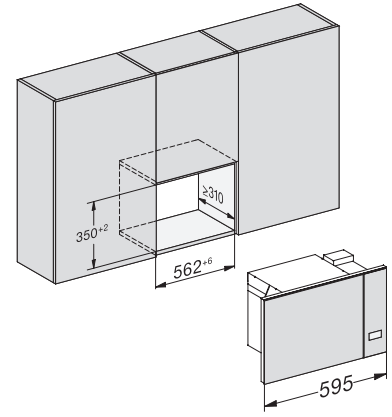

## M 2234 SC

Kalusteisiin sijoitettava mikroaaltouuni  
helppokäyttöiset hipaisukytkimet sivulla tuovat käyttömukavuutta.

M2230SC, installation drawings

M2230SC, installation drawings

M223xSC, installation drawings

M223xSC, installation drawings

M223xSC, installation drawing

M223xSC, AB45-2, side view installation drawing

M223xSC, AB45-2, installation drawing

M223xSC, AB42-1, installation drawing

M223xSC, AB42-1, installation drawing