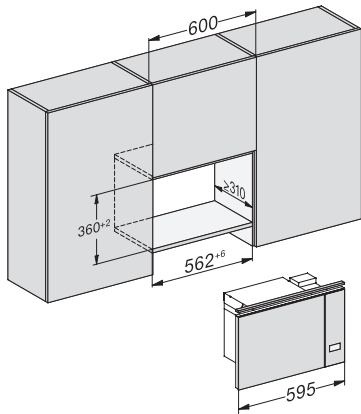

M223xSC, installation drawings

M223xSC, installation drawing

M223xSC, AB45-2, side view installation drawing

M223xSC, AB45-2, installation drawing

M223xSC, AB42-1, installation drawing

M223xSC, AB42-1, installation drawing

## M 2234 SC

Kalusteisiin sijoitettava mikroaaltouuni  
 helppokäyttöiset hipaisukytkimet sivulla tuovat käyttömukavuutta.

M223xSC, AB38-1, installation drawing

M223xSC, AB38-1, installation drawing

M223xSC, AB36, installation drawing