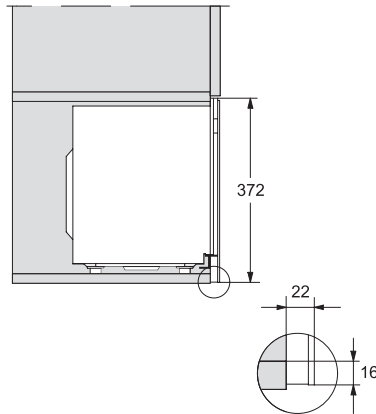

M223xSC, installation drawings

M223xSC, installation drawing

M223xSC, AB45-2, side view installation drawing

M223xSC, AB45-2, installation drawing

M223xSC, AB42-1, installation drawing

M223xSC, AB42-1, installation drawing

## M 2234 SC

Kalusteisiin sijoitettava mikroaaltouuni  
 helppokäyttöiset hipaisukytkimet sivulla tuovat käyttömukavuutta.

M223xSC, AB38-1, installation drawing

M223xSC, AB38-1, installation drawing

M223xSC, AB36, installation drawing

M223xSC, AB36, installation drawing

M22xxSC, installation drawing

M22xxSC, installation drawing