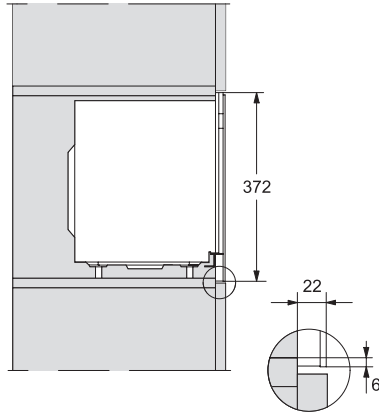

M22xSC, installation drawing