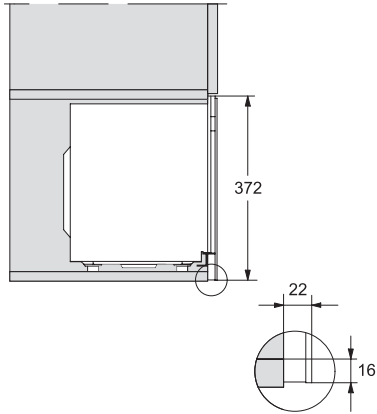

M 2224 SC

Kalusteisiin sijoitettava mikroaaltouuni
helppokäyttöiset hipaisukytkimet sivulla tuovat käyttömukavuutta.

M22xSC, installation drawing