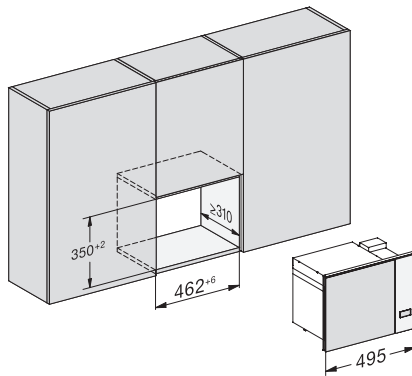

M2224SC, installation drawings