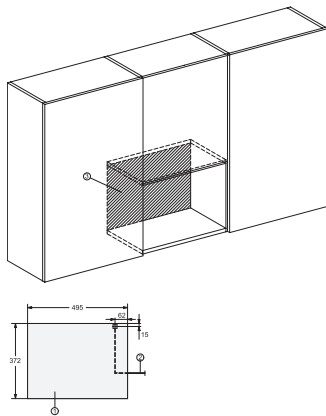

Maksimi mikroaaltoteho, W	800
Grillin teho, W	800
Sijoitusaukon minimileveys, mm	462
Sijoitusaukon maksimileveys, mm	468
Sijoitusaukosta riippumaton ilmankierto	•
Sijoitusaukon minimikorkeus, mm	350
Sijoitusaukon maksimikorkeus, mm	362
Sijoitusaukon syvyys, mm	310
Laitteen mitat (L x K x S), mm	495 x 372 x 310
Paino, kg	14,4
Kokonaisliitântäteho, kW	1,25
Liitântäjohtoon pituus, m	1,60
Jännite, V	220-240
Taajuus, Hz	50
Sulakekoko, A	10
Vaiheiden määrä	1
Virtajohto, jossa pistotulppa	•
Lamppujen vaihto	Asiakaspalvelu
Vakiovarusteet	
Grillausritilä	1
Gourmet-paistovuoka	1
Pyörivä alusta	1

M 2224 SC

Kalusteisiin sijoitettava mikroaaltouuni
helppokäyttöiset hipaisukytkimet sivulla tuovat käyttömukavuutta.

M22xSC, installation drawing

M22xSC, installation drawing

M2224SC, installation drawing