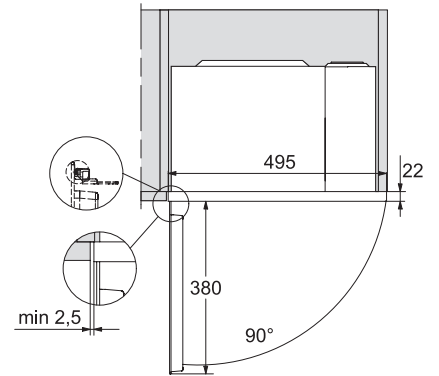

Maksimi mikroaaltoteho, W	800
Grillin teho, W	800
Sijoitusaukon minimileveys, mm	462
Sijoitusaukon maksimileveys, mm	468
Sijoitusaukosta riippumaton ilmankierto	•
Sijoitusaukon minimikorkeus, mm	350
Sijoitusaukon maksimikorkeus, mm	362
Sijoitusaukon syvyys, mm	310
Laitteen mitat (L x K x S), mm	495 x 372 x 310
Paino, kg	14,4
Kokonaisliitântäteho, kW	1,25
Liitântäjohtoon pituus, m	1,60
Jännite, V	220-240
Taajuus, Hz	50
Sulakekoko, A	10
Vaiheiden määrä	1
Virtajohto, jossa pistotulppa	•
Lamppujen vaihto	Asiakaspalvelu
Vakiovarusteet	
Grillausritilä	1
Gourmet-paistovuoka	1
Pyörivä alusta	1

M 2224 SC

Kalusteisiin sijoitettava mikroaaltouuni
helppokäyttöiset hipaisukytkimet sivulla tuovat käyttömukavuutta.

M22xSC, installation drawing

M22xSC, installation drawing

M2224SC, installation drawing

M2224SC, installation drawings

M2224SC, installation drawings