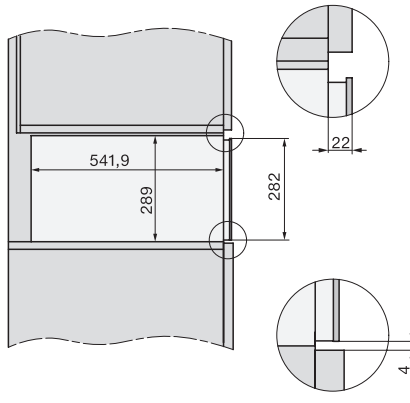

Vakiovarusteet	
Liukuestematto	1
Täyttötilaa lisäävä ritilä	1

ESW 7120

29 cm korkea kahvaton Gourmet-lämpölaatikko astianlämmitykseen, ruoan lämpimänäpitoon ja matalalämpökypsennykseen.

ESW7x20, DGC7x4xHCPro, DGC7x4xHCXPro installation drawings

ESW7x20, DG7xxx, DGM7xxx installation drawings

ESW7x20, DGM7x4x installation drawings

ESW7x20, DGC7x6xHCPro, DGC7x6xHCXPro installation drawings

side view ESW7x20, installation drawing

built-in ESW7x20, installation drawing

Installation ESW7x20, installation drawing