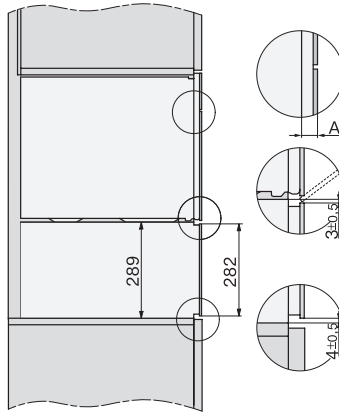

ESW 7120

29 cm korkea kahvaton Gourmet-lämpölaatikko
astianlämmitykseen, ruoan lämpimänäpitoon ja matalalämpökypsennykseen.

EAN: 4002516131441 / Materiaalin numero: 11100260 /
Vanhan materiaalin numero: 30712040NER

Vakiovarusteet	
Liukuestematto	1
Täyttötilaa lisäävä ritilä	1

ESW 7120

29 cm korkea kahvaton Gourmet-lämpölaatikko astianlämmitykseen, ruoan lämpimänäpitoon ja matalalämpökypsennykseen.

ESW7x20, DGC7x4xHCPro, DGC7x4xHCXPro installation drawings

Installation ESW7x20, installation drawing