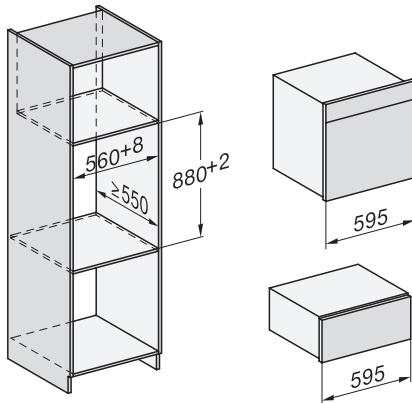

Vakiovarusteet	
Liukuestematto	1
Täyttötilaa lisäävä ritilä	1

ESW 7120

29 cm korkea kahvaton Gourmet-lämpölaatikko astianlämmitykseen, ruoan lämpimänäpitoon ja matalalämpökypsennykseen.

ESW7x20, DGC7x4xHCPro, DGC7x4xHCXPro installation drawings

ESW7x20, DG7xxx, DGM7xxx installation drawings

ESW7x20, DGM7x4x installation drawings

ESW7x20, DGC7x6xHCPro, DGC7x6xHCXPro installation drawings

side view ESW7x20, installation drawing

built-in ESW7x20, installation drawing