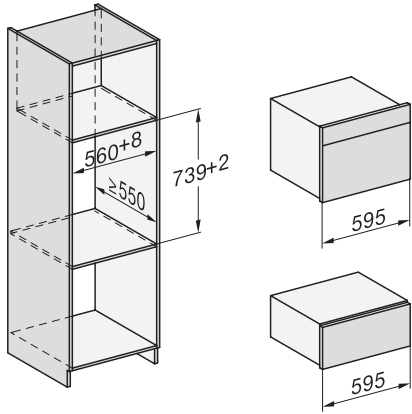

ESW 7120

29 cm korkea kahvaton Gourmet-lämpölaatikko
astianlämmitykseen, ruoan lämpimänäpitoon ja matalalämpökypsennykseen.

EAN: 4002516131441 / Materiaalin numero: 11100260 /
Vanhan materiaalin numero: 30712040NER

Vakiovarusteet	
Liukuestematto	1
Täyttötilaa lisäävä ritilä	1

ESW 7120

29 cm korkea kahvaton Gourmet-lämpölaatikko astianlämmitykseen, ruoan lämpimänäpitoon ja matalalämpökypsennykseen.

ESW7x20, DGC7x4xHCPro, DGC7x4xHCXPro installation drawings