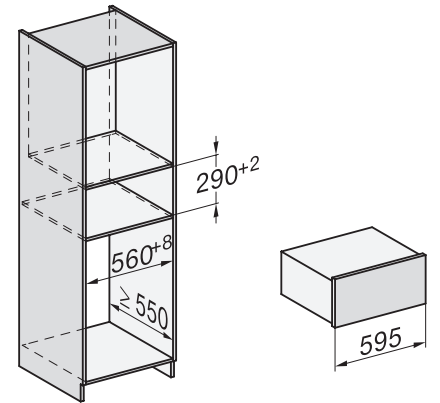

Vakiovarusteet	
Liukuestematto	1
Täyttötilaa lisäävä ritilä	1

ESW 7120

29 cm korkea kahvaton Gourmet-lämpölaatikko astianlämmitykseen, ruoan lämpimänäpitoon ja matalalämpökypsennykseen.

ESW7x20, DGC7x4xHCPro, DGC7x4xHCXPro installation drawings

ESW7x20, DG7xxx, DGM7xxx installation drawings

ESW7x20, DGM7x4x installation drawings

ESW7x20, DGC7x6xHCPro, DGC7x6xHCXPro installation drawings

side view ESW7x20, installation drawing

built-in ESW7x20, installation drawing