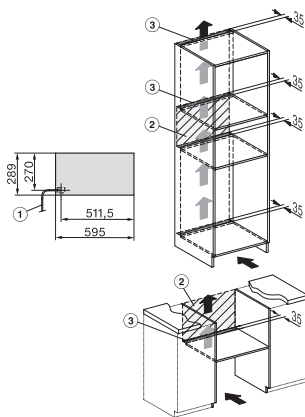

Vakiovarusteet	
Liukuestematto	1
Täyttötilaa lisäävä ritilä	1

ESW 7120

29 cm korkea kahvaton Gourmet-lämpölaatikko astianlämmitykseen, ruoan lämpimänäpitoon ja matalalämpökypsennykseen.

ESW7x20, DGC7x4xHCPro, DGC7x4xHCXPro installation drawings

ESW7x20, DG7xxx, DGM7xxx installation drawings

ESW7x20, DGM7x4x installation drawings

ESW7x20, DGC7x6xHCPro, DGC7x6xHCXPro installation drawings

side view ESW7x20, installation drawing

built-in ESW7x20, installation drawing

Installation ESW7x20, installation drawing