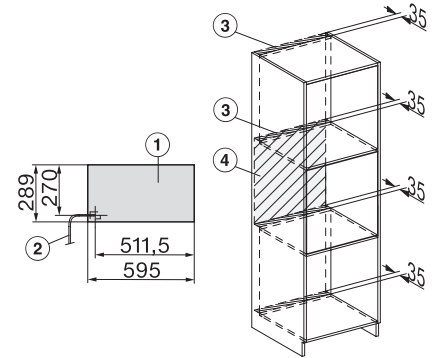

Vakiovarusteet	
Liukuestematto	1
Täyttötilaa lisäävä ritilä	1

ESW 7120

29 cm korkea kahvaton Gourmet-lämpölaatikko astianlämmitykseen, ruoan lämpimänäpitoon ja matalalämpökypsennykseen.

ESW7x20, DGC7x4xHCPro, DGC7x4xHCXPro installation drawings

ESW7x20, DG7xxx, DGM7xxx installation drawings

ESW7x20, DGM7x4x installation drawings

ESW7x20, DGC7x6xHCPro, DGC7x6xHCXPro installation drawings

side view ESW7x20, installation drawing

built-in ESW7x20, installation drawing