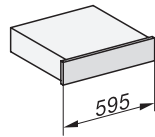

ESW 7110

14 cm korkea kahvaton Gourmet-lämpimänäpitolaatikko  
astianlämmitykseen, ruoan lämpimänäpitoon ja matalalämpökypsennykseen.

## ESW 7110

14 cm korkea kahvaton Gourmet-lämpimänäpitolaatikko  
astianlämmitykseen, ruoan lämpimänäpitoon ja matalalämpökypsennykseen.

built-in ESW7x10 EVS7010, installation drawing

Installation ESW7x10, installation drawing, AU, GB