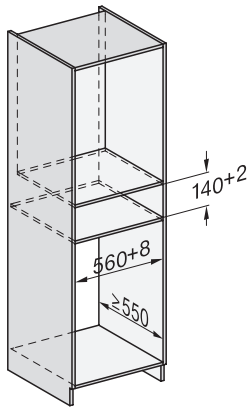

EAN: 4002516131434 / Materiaalin numero: 11100250 /  
Vanhan materiaalin numero: 30711040NER

<b>Rakennettyyppi ja design</b>	
Gourmet-lämpölaatikko	•
ContourLine	•
Kahvaton	•
Väri	rst/CleanSteel
<b>Toimintatavat</b>	
Kuppien lämmitys	•
Lautasten lämmitys	•
Ruokien lämpimänäpito	•
Matalalämpökypsennys	•
<b>Käyttömukavuus</b>	
Miele@home	•
Tilavuus	6 hlö astiasto
Push2open-mekanismi	•
Täysin ulostulevat lämpölaatikon teleskooppikannattimet helpottavat täyttämistä ja tyhjentämistä	•
Ohjauspaneeli, jossa hipaisupainikkeet	•
Symbolein merkityt valitsimet	•
Ohjelmoitava lopetus	•
Ajastustoiminto	•
Sapattiohjelma	•
<b>Tehokkuus ja kestävyys</b>	
Virrankulutus pois päältä -tilassa, W	0,5
Virrankulutus valmiustilassa, W	1,0
Virrankulutus verkkovalmiustilassa, W	2,0
Aika automaattiseen virrankatkaisuun, min	20
Aika automaattiseen valmiustilaan siirtymiseen, min	20
Aika automaattiseen verkkovalmiustilaan siirtymiseen, min	20
<b>Helppohoitoisuus</b>	
Ruostumaton teräs- / CleanSteel-pinta	•
Suora ohjauspaneeli	•
<b>Turvallisuus</b>	
Vileä etupinta	•
Liukuestematto	•
Virran turvakatkaisu	•
<b>Tekniset tiedot</b>	
Lämpötilat, minimi, °C	40
Lämpötilat, maksimi, °C	85
Laitteen leveys, mm	595
Laitteen korkeus, mm	141
Laitteen syvyys, mm	570
Sisätilan käyttökorkeus, mm	80
Kokonaisliitântäteho, kW	0,70
Jännite, V	230
Taajuus, Hz	50-60
Sulakekoko, A	10
Vaiheiden määrä	1
Virtajohto, jossa pistotulppa	•
Liitântäjohdon pituus, m	2,0
<b>Vakiovarusteet</b>	
Liukuestematto	1

ESW 7110

14 cm korkea kahvaton Gourmet-lämpimänäpitolaatikko  
astianlämmitykseen, ruoan lämpimänäpitoon ja matalalämpökypsennykseen.

## ESW 7110

14 cm korkea kahvaton Gourmet-lämpimänäpitolaatikko  
astianlämmitykseen, ruoan lämpimänäpitoon ja matalalämpökypsennykseen.

built-in ESW7x10 EVS7010, installation drawing

Installation ESW7x10, installation drawing, AU, GB