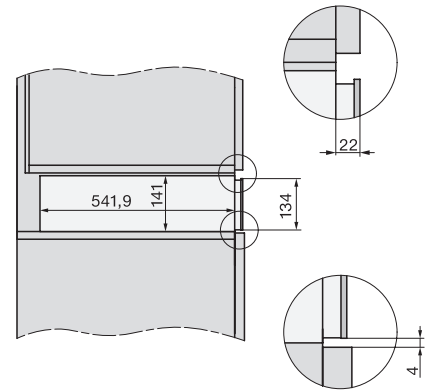

## ESW 7110

14 cm korkea kahvaton Gourmet-lämpimänäpitolaatikko  
astianlämmitykseen, ruoan lämpimänäpitoon ja matalalämpökypsennykseen.

built-in ESW7x10 EVS7010, installation drawing

Installation ESW7x10, installation drawing, AU, GB

side view ESW7x10 EVS7010, installation drawing