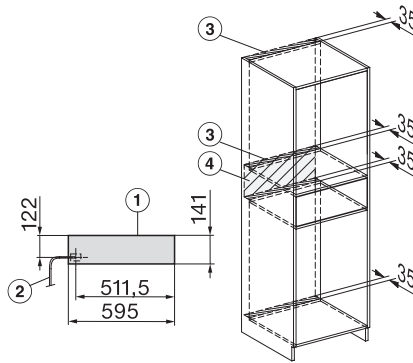

ESW 7110

14 cm korkea kahvaton Gourmet-lämpimänäpitolaatikko  
astianlämmitykseen, ruoan lämpimänäpitoon ja matalalämpökypsennykseen.

## ESW 7110

14 cm korkea kahvaton Gourmet-lämpimänäpitolaatikko  
astianlämmitykseen, ruoan lämpimänäpitoon ja matalalämpökypsennykseen.

built-in ESW7x10 EVS7010, installation drawing

Installation ESW7x10, installation drawing, AU, GB

side view ESW7x10 EVS7010, installation drawing