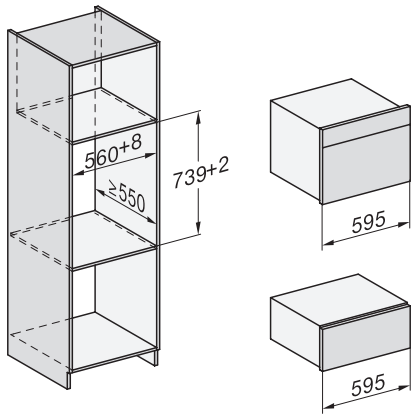

ESW 7020

29 cm korkea kahvaton Gourmet-lämpölaatikko  
astianlämmitykseen, ruoan lämpimänäpitoon ja matalalämpökypsennykseen.

EAN: 4002516131427 / Materiaalin numero: 11100240 /  
Vanhan materiaalin numero: 30702040NER

## ESW 7020

29 cm korkea kahvaton Gourmet-lämpölaatikko

astianlämmitykseen, ruoan lämpimänäpitoon ja matalalämpökypsennykseen.

ESW7x20, DGC7x4xHCPro, DGC7x4xHCXPro installation drawings

ESW7x20, DG7xxx, DGM7xxx installation drawings