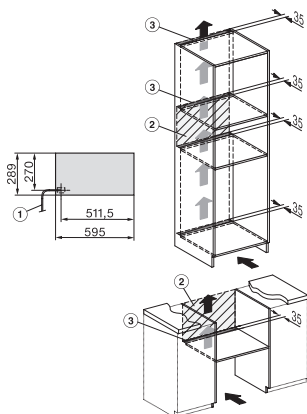

## ESW 7020

29 cm korkea kahvaton Gourmet-lämpölaatikko

astianlämmitykseen, ruoan lämpimänäpitoon ja matalalämpökypsennykseen.

ESW7x20, DGC7x4xHCPro, DGC7x4xHCXPro installation drawings

ESW7x20, DG7xxx, DGM7xxx installation drawings

ESW7x20, DGM7x4x installation drawings

ESW7x20, DGC7x6xHCPro, DGC7x6xHCXPro installation drawings

side view ESW7x20, installation drawing

built-in ESW7x20, installation drawing

Installation ESW7x20, installation drawing