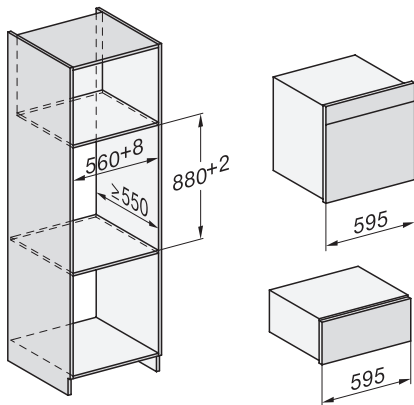

## ESW 7020

29 cm korkea kahvaton Gourmet-lämpölaatikko

astianlämmitykseen, ruoan lämpimänäpitoon ja matalalämpökypsennykseen.

ESW7x20, DGC7x4xHCPro, DGC7x4xHCXPro installation drawings

ESW7x20, DG7xxx, DGM7xxx installation drawings

ESW7x20, DGM7x4x installation drawings

ESW7x20, DGC7x6xHCPro, DGC7x6xHCXPro installation drawings

side view ESW7x20, installation drawing

built-in ESW7x20, installation drawing

Installation ESW7x20, installation drawing