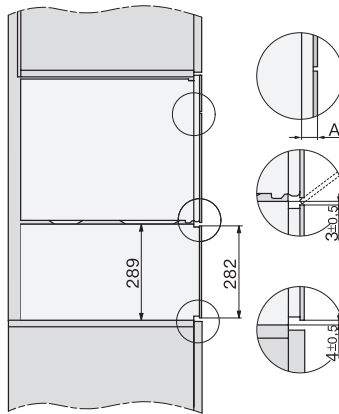

ESW 7020

29 cm korkea kahvaton Gourmet-lämpölaatikko  
astianlämmitykseen, ruoan lämpimänäpitoon ja matalalämpökypsennykseen.

EAN: 4002516131427 / Materiaalin numero: 11100240 /  
Vanhan materiaalin numero: 30702040NER

## ESW 7020

29 cm korkea kahvaton Gourmet-lämpölaatikko

astianlämmitykseen, ruoan lämpimänäpitoon ja matalalämpökypsennykseen.

ESW7x20, DGC7x4xHCPro, DGC7x4xHCXPro installation drawings

ESW7x20, DG7xxx, DGM7xxx installation drawings

ESW7x20, DGM7x4x installation drawings

ESW7x20, DGC7x6xHCPro, DGC7x6xHCXPro installation drawings

side view ESW7x20, installation drawing

built-in ESW7x20, installation drawing

Installation ESW7x20, installation drawing