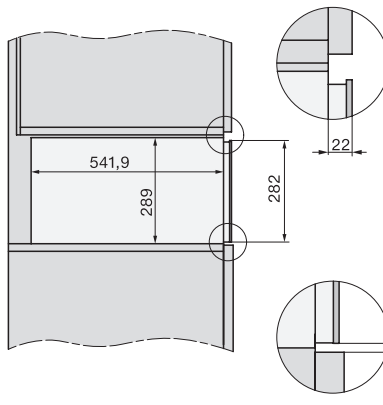

## ESW 7020

29 cm korkea kahvaton Gourmet-lämpölaatikko

astianlämmitykseen, ruoan lämpimänäpitoon ja matalalämpökypsennykseen.

ESW7x20, DGC7x4xHCPro, DGC7x4xHCXPro installation drawings

ESW7x20, DG7xxx, DGM7xxx installation drawings

ESW7x20, DGM7x4x installation drawings

ESW7x20, DGC7x6xHCPro, DGC7x6xHCXPro installation drawings

side view ESW7x20, installation drawing

built-in ESW7x20, installation drawing

Installation ESW7x20, installation drawing