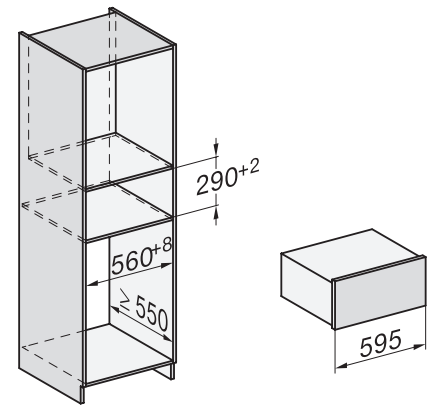

## ESW 7020

29 cm korkea kahvaton Gourmet-lämpölaatikko

astianlämmitykseen, ruoan lämpimänäpitoon ja matalalämpökypsennykseen.

ESW7x20, DGC7x4xHCPro, DGC7x4xHCXPro installation drawings

ESW7x20, DG7xxx, DGM7xxx installation drawings

ESW7x20, DGM7x4x installation drawings

ESW7x20, DGC7x6xHCPro, DGC7x6xHCXPro installation drawings

side view ESW7x20, installation drawing

built-in ESW7x20, installation drawing

Installation ESW7x20, installation drawing