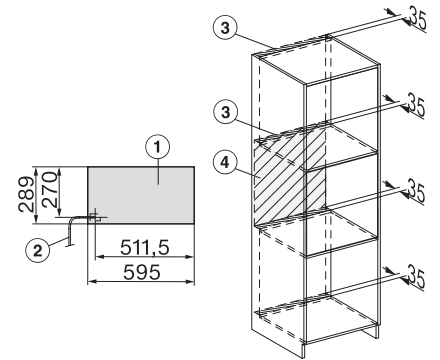

## ESW 7020

29 cm korkea kahvaton Gourmet-lämpölaatikko

astianlämmitykseen, ruoan lämpimänäpitoon ja matalalämpökypsennykseen.

ESW7x20, DGC7x4xHCPro, DGC7x4xHCXPro installation drawings

ESW7x20, DG7xxx, DGM7xxx installation drawings

ESW7x20, DGM7x4x installation drawings

ESW7x20, DGC7x6xHCPro, DGC7x6xHCXPro installation drawings

side view ESW7x20, installation drawing

built-in ESW7x20, installation drawing

Installation ESW7x20, installation drawing