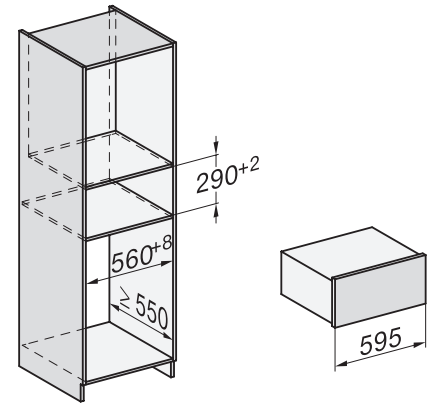

Vakiovarusteet	
Liukuestematto	1
Täyttötilaa lisäävä ritilä	1

ESW 7020

29 cm korkea kahvaton Gourmet-lämpölaatikko
astianlämmitykseen, ruoan lämpimänäpitoon ja matalalämpökypsennykseen.

ESW7x20, DGC7x4xHCPro, DGC7x4xHCXPro installation drawings

ESW7x20, DG7xxx, DGM7xxx installation drawings

ESW7x20, DGM7x4x installation drawings

ESW7x20, DGC7x6xHCPro, DGC7x6xHCXPro installation drawings

side view ESW7x20, installation drawing

built-in ESW7x20, installation drawing