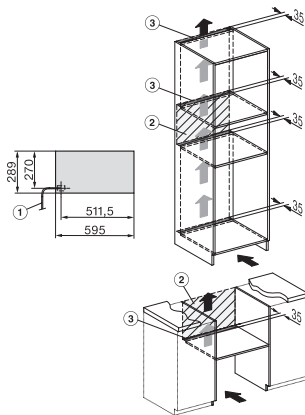

Vakiovarusteet	
Liukuestematto	1
Täyttötilaa lisäävä ritilä	1

ESW 7020

29 cm korkea kahvaton Gourmet-lämpölaatikko
astianlämmitykseen, ruoan lämpimänäpitoon ja matalalämpökypsennykseen.

ESW7x20, DGC7x4xHCPro, DGC7x4xHCXPro installation drawings

ESW7x20, DG7xxx, DGM7xxx installation drawings

ESW7x20, DGM7x4x installation drawings

ESW7x20, DGC7x6xHCPro, DGC7x6xHCXPro installation drawings

side view ESW7x20, installation drawing

built-in ESW7x20, installation drawing

Installation ESW7x20, installation drawing