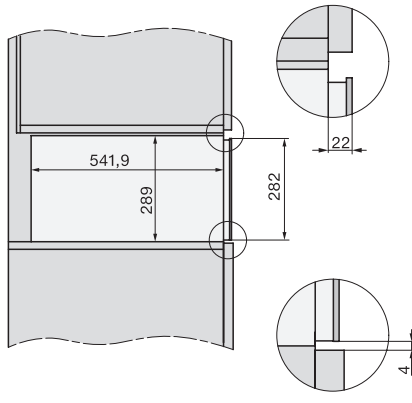

Vakiovarusteet	
Liukuestematto	1
Täyttötilaa lisäävä ritilä	1

ESW 7020

29 cm korkea kahvaton Gourmet-lämpölaatikko
astianlämmitykseen, ruoan lämpimänäpitoon ja matalalämpökypsennykseen.

ESW7x20, DGC7x4xHCPro, DGC7x4xHCXPro installation drawings

ESW7x20, DG7xxx, DGM7xxx installation drawings

ESW7x20, DGM7x4x installation drawings

ESW7x20, DGC7x6xHCPro, DGC7x6xHCXPro installation drawings

side view ESW7x20, installation drawing

built-in ESW7x20, installation drawing

Installation ESW7x20, installation drawing