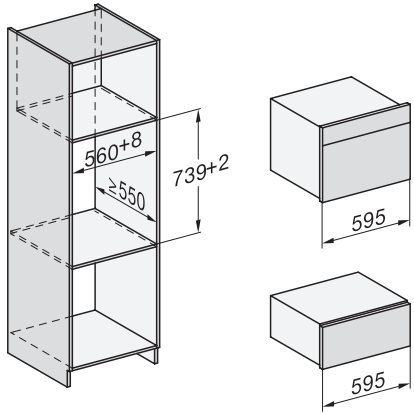

ESW 7020

29 cm korkea kahvaton Gourmet-lämpölaatikko
astianlämmitykseen, ruoan lämpimänäpitoon ja matalalämpökypsennykseen.

EAN: 4002516131304 / Materiaalin numero: 11100220 /
Vanhan materiaalin numero: 30702020NER

Vakiovarusteet	
Liukuestematto	1
Täyttötilaa lisäävä ritilä	1

ESW 7020

29 cm korkea kahvaton Gourmet-lämpölaatikko
astianlämmitykseen, ruoan lämpimänäpitoon ja matalalämpökypsennykseen.

ESW7x20, DGC7x4xHCPro, DGC7x4xHCXPro installation drawings