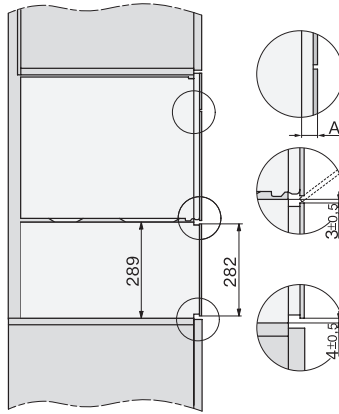

ESW 7020

29 cm korkea kahvaton Gourmet-lämpölaatikko
astianlämmitykseen, ruoan lämpimänäpitoon ja matalalämpökypsennykseen.

EAN: 4002516131304 / Materiaalin numero: 11100220 /
Vanhan materiaalin numero: 30702020NER

Vakiovarusteet	
Liukuestematto	1
Täyttötilaa lisäävä ritilä	1

ESW 7020

29 cm korkea kahvaton Gourmet-lämpölaatikko
astianlämmitykseen, ruoan lämpimänäpitoon ja matalalämpökypsennykseen.

ESW7x20, DGC7x4xHCPro, DGC7x4xHCXPro installation drawings

Installation ESW7x20, installation drawing