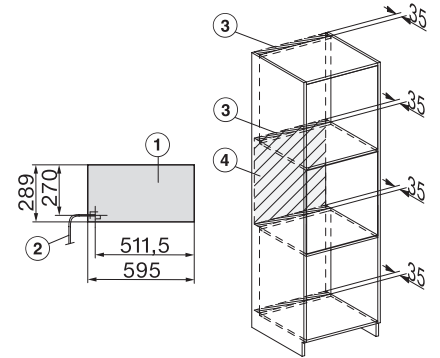

Vakiovarusteet	
Liukuestematto	1
Täyttötilaa lisäävä ritilä	1

ESW 7020

29 cm korkea kahvaton Gourmet-lämpölaatikko
astianlämmitykseen, ruoan lämpimänäpitoon ja matalalämpökypsennykseen.

ESW7x20, DGC7x4xHCPro, DGC7x4xHCXPro installation drawings

ESW7x20, DG7xxx, DGM7xxx installation drawings

ESW7x20, DGM7x4x installation drawings

ESW7x20, DGC7x6xHCPro, DGC7x6xHCXPro installation drawings

side view ESW7x20, installation drawing

built-in ESW7x20, installation drawing