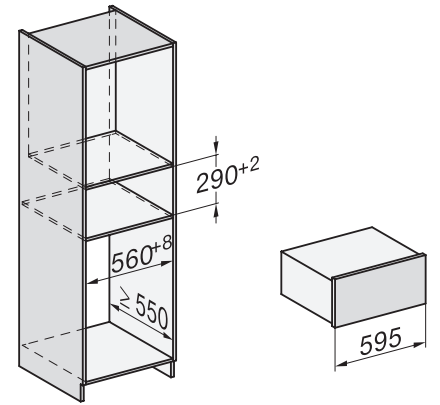

Vakiovarusteet	
Liukestematto	1
Täyttötillaa lisäävä ritilä	1

ESW 7020

29 cm korkea kahvaton Gourmet-lämpölaatikko

astianlämmitykseen, ruoan lämpimänäpitoon ja matalalämpökypsennykseen.

ESW7x20, DGC7x4xHCPro, DGC7x4xHCXPro installation drawings

ESW7x20, DG7xxx, DGM7xxx installation drawings

ESW7x20, DGM7x4x installation drawings

ESW7x20, DGC7x6xHCPro, DGC7x6xHCXPro installation drawings

side view ESW7x20, installation drawing

built-in ESW7x20, installation drawing