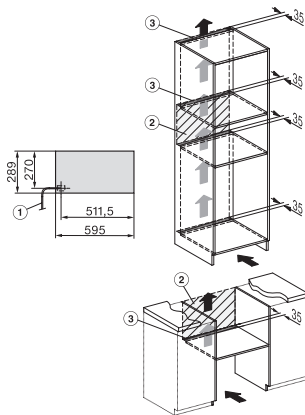

Vakiovarusteet	
Liukestematto	1
Täyttötillaa lisäävä ritilä	1

ESW 7020

29 cm korkea kahvaton Gourmet-lämpölaatikko

astianlämmitykseen, ruoan lämpimänäpitoon ja matalalämpökypsennykseen.

ESW7x20, DGC7x4xHCPro, DGC7x4xHCXPro installation drawings

ESW7x20, DG7xxx, DGM7xxx installation drawings

ESW7x20, DGM7x4x installation drawings

ESW7x20, DGC7x6xHCPro, DGC7x6xHCXPro installation drawings

side view ESW7x20, installation drawing

built-in ESW7x20, installation drawing

Installation ESW7x20, installation drawing