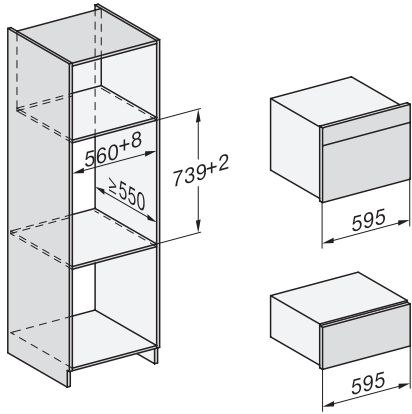

ESW 7020

29 cm korkea kahvaton Gourmet-lämpölaatikko
astianlämmitykseen, ruoan lämpimänäpitoon ja matalalämpökypsennykseen.

EAN: 4002516131328 / Materiaalin numero: 11100210 /
Vanhan materiaalin numero: 30702010NER

Vakiovarusteet	
Liukestematto	1
Täyttötillaa lisäävä ritilä	1

ESW 7020

29 cm korkea kahvaton Gourmet-lämpölaatikko

astianlämmitykseen, ruoan lämpimänäpitoon ja matalalämpökypsennykseen.

ESW7x20, DGC7x4xHCPro, DGC7x4xHCXPro installation drawings