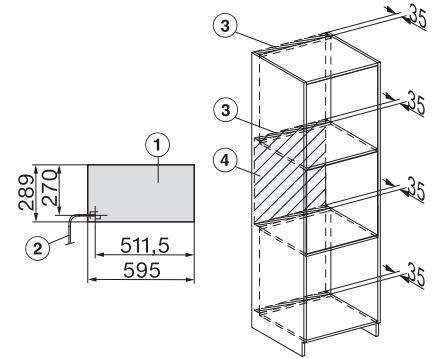

Vakiovarusteet	
Liukestematto	1
Täyttötillaa lisäävä ritilä	1

ESW 7020

29 cm korkea kahvaton Gourmet-lämpölaatikko

astianlämmitykseen, ruoan lämpimänäpitoon ja matalalämpökypsennykseen.

ESW7x20, DGC7x4xHCPro, DGC7x4xHCXPro installation drawings

ESW7x20, DG7xxx, DGM7xxx installation drawings

ESW7x20, DGM7x4x installation drawings

ESW7x20, DGC7x6xHCPro, DGC7x6xHCXPro installation drawings

side view ESW7x20, installation drawing

built-in ESW7x20, installation drawing