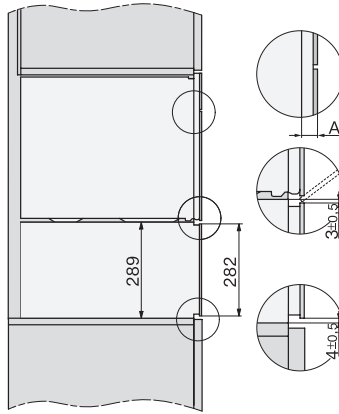

ESW 7020

29 cm korkea kahvaton Gourmet-lämpölaatikko
astianlämmitykseen, ruoan lämpimänäpitoon ja matalalämpökypsennykseen.

EAN: 4002516131328 / Materiaalin numero: 11100210 /
Vanhan materiaalin numero: 30702010NER

Vakiovarusteet	
Liukestematto	1
Täyttötillaa lisäävä ritilä	1

ESW 7020

29 cm korkea kahvaton Gourmet-lämpölaatikko

astianlämmitykseen, ruoan lämpimänäpitoon ja matalalämpökypsennykseen.

ESW7x20, DGC7x4xHCPro, DGC7x4xHCXPro installation drawings

ESW7x20, DG7xxx, DGM7xxx installation drawings

ESW7x20, DGM7x4x installation drawings

ESW7x20, DGC7x6xHCPro, DGC7x6xHCXPro installation drawings

side view ESW7x20, installation drawing

built-in ESW7x20, installation drawing

Installation ESW7x20, installation drawing