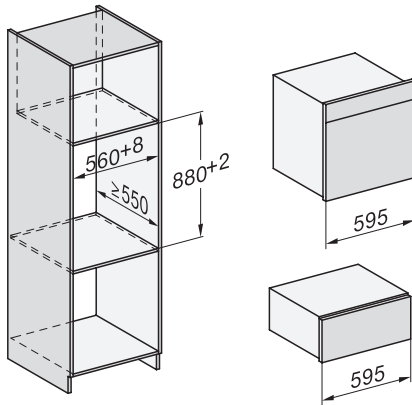

Vakiovarusteet	
Liukestematto	1
Täyttötillaa lisäävä ritilä	1

ESW 7020

29 cm korkea kahvaton Gourmet-lämpölaatikko

astianlämmitykseen, ruoan lämpimänäpitoon ja matalalämpökypsennykseen.

ESW7x20, DGC7x4xHCPro, DGC7x4xHCXPro installation drawings

ESW7x20, DG7xxx, DGM7xxx installation drawings

ESW7x20, DGM7x4x installation drawings

ESW7x20, DGC7x6xHCPro, DGC7x6xHCXPro installation drawings

side view ESW7x20, installation drawing

built-in ESW7x20, installation drawing