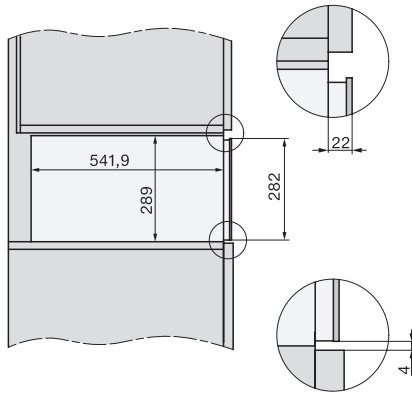

ESW 7020

29 cm korkea kahvaton Gourmet-lämpölaatikko
astianlämmitykseen, ruoan lämpimänäpitoon ja matalalämpökypsennykseen.

EAN: 4002516131328 / Materiaalin numero: 11100210 /
Vanhan materiaalin numero: 30702010NER

Vakiovarusteet	
Liukestematto	1
Täyttötillaa lisäävä ritilä	1

ESW 7020

29 cm korkea kahvaton Gourmet-lämpölaatikko

astianlämmitykseen, ruoan lämpimänäpitoon ja matalalämpökypsennykseen.

ESW7x20, DGC7x4xHCPro, DGC7x4xHCXPro installation drawings

ESW7x20, DG7xxx, DGM7xxx installation drawings

ESW7x20, DGM7x4x installation drawings

ESW7x20, DGC7x6xHCPro, DGC7x6xHCXPro installation drawings

side view ESW7x20, installation drawing

built-in ESW7x20, installation drawing

Installation ESW7x20, installation drawing