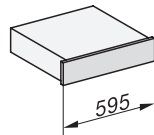

Installation ESW7x10, installation drawing, AU, GB