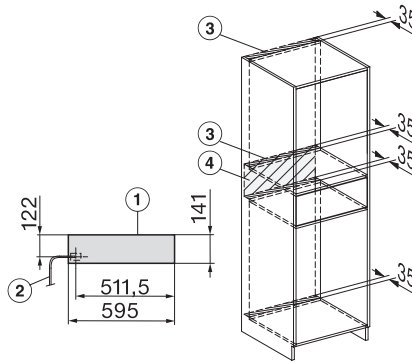

Installation ESW7x10, installation drawing, AU, GB