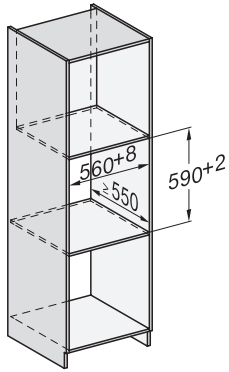

ESW 7010

14 cm korkea kahvaton Gourmet-lämpimänäpitolaatikko
astianlämmitykseen, ruoan lämpimänäpitoon ja matalalämpökypsennykseen.

EAN: 4002516130901 / Materiaalin numero: 11100190 /
Vanhan materiaalin numero: 30701020NER

Vakiovarusteet

Liukuestematto

1

ESW 7010

14 cm korkea kahvaton Gourmet-lämpimänäpitolaatikko astianlämmitykseen, ruoan lämpimänäpitoon ja matalalämpökypsennykseen.

ESW7x10, DGC7x4xHCPro, DGC7x4xHCXPro, installation drawings