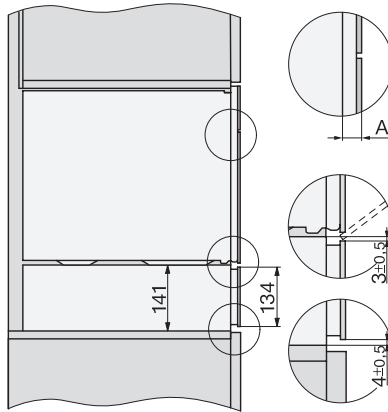

ESW 7010

14 cm korkea kahvaton Gourmet-lämpimänäpitolaatikko
astianlämmitykseen, ruoan lämpimänäpitoon ja matalalämpökypsennykseen.

EAN: 4002516130901 / Materiaalin numero: 11100190 /
Vanhan materiaalin numero: 30701020NER

Vakiovarusteet

Liukuestematto

1

ESW 7010

14 cm korkea kahvaton Gourmet-lämpimänäpitolaatikko astianlämmitykseen, ruoan lämpimänäpitoon ja matalalämpökypsennykseen.

ESW7x10, DGC7x4xHCPro, DGC7x4xHCXPro, installation drawings

ESW7x10, EVS7010, DG7x4x, DGM7x4x installation drawings

ESW7x10, EVS7010, DGC7x6xHCPro, DGC7x6xHCXPro installation drawings

built-in ESW7x10 EVS7010, installation drawing

Installation ESW7x10, installation drawing, AU, GB

side view ESW7x10 EVS7010, installation drawing