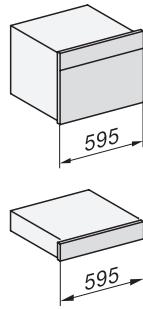

Vakiovarusteet

Liukuestematto

1

ESW 7010

14 cm korkea kahvaton Gourmet-lämpimänäpitolaatikko astianlämmitykseen, ruoan lämpimänäpitoon ja matalalämpökypsennykseen.

ESW7x10, DGC7x4xHCPro, DGC7x4xHCXPro, installation drawings