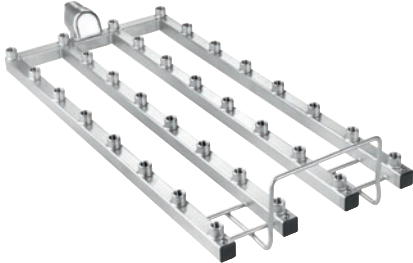

A 302/2

Suorasuihkumoduuli

laboratoriolasien optimaaliseen asetteluun – voidaan varustaa 32 suuttimella.

- Lab.lasitavaraalle, kuten erlenmeyer- ja pyöreille pulloille.
- Moduuli suutinten kanssa tai ilman – varustetaan tarpeiden mukaan
- Jopa 32 suorasuihkusuutinta
- Osa EasyLoad-järjestelmää
- Suutinväli 60 mm leveyssuunnassa, 57 mm syvyysuunnassa
- Sopii erityisesti suuttimiin A 844 ja A 845 (suuttimen halkaisija 2,5 mm)

EAN: 4002516087656 / Materiaalin numero: 11056790 /
Vanhan materiaalin numero: 69630202D

Tuotteen luokitus	
Pesu- ja desinfiointikoneet, laboratorio	•
Suuret pesu- ja desinfiointikoneet, laboratorio	•
Tuoteyhteydet	
PG 8504	•
PG 8583	•
PG 8583 CD	•
PG 8593	•
PLW 7111	•
Tuoteluokka	
Teline/moduuli kapeakaulaisille lasitavaroille	•
Teline erilaisille pulloille	•
Tuotteen ominaisuudet	
Materiaali	Ruostumaton teräs, Muovit
Väri	Ruostumaton teräs, Musta
Osa EasyLoad-järjestelmää	•
Käyttökohde	
Laboratoriolasitavaran koneellinen käsittely	•
Kapasiteetti	
Kapeakaulaiset lasitavarat [määrä]	32
Vakiosähköliitäntä	
Vaiheiden määrä	0
Mitat ja paino	
Ulkomitat, nettokorkeus, mm	72
Ulkomitat, nettoleveys, mm	195
Ulkomitat, nettosyvyys, mm	479
Ulkomitat, bruttokorkeus, mm	200
Ulkomitat, bruttoleveys, mm	525
Ulkomitat, bruttosyvyys, mm	540
Nettopaino, kg	1,09
Bruttopaino, kg	2,16