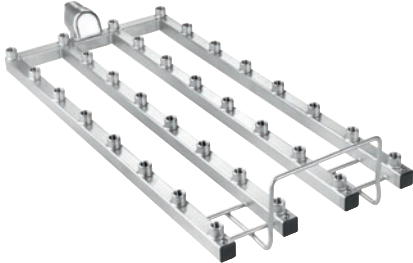

A 302/2

Moduuli

laboratoriolasien optimaaliseen asetteluun – voidaan varustaa 32 suuttimella.

- Lab.lasitavaraalle, kuten erlenmeyer- ja pyöreille pulloille.
- Moduuli suutinten kanssa tai ilman – varustetaan tarpeiden mukaan
- Jopa 32 suorasuihkusuutinta
- Osa EasyLoad-järjestelmää
- Suutinväli 60 mm leveyssuunnassa, 57 mm syvyysuunnassa
- Sopii erityisesti suorasuihkusuuttimiin A 844 ja A 845 (suuttimen halk. 2,5 mm)

EAN: 4002516087656 / Materiaalin numero: 11056790 / Vanhan materiaalin numero: 69630202D

Tuotteen luokitus	
Pesu- ja desinfiointikoneet, laboratorio	•
Suuret pesu- ja desinfiointikoneet, laboratorio	•
Tuoteyhteydet	
PG 8504	•
PG 8583	•
PG 8583 CD	•
PG 8593	•
Tuoteluokka	
Teline/moduuli kapeakaulaisille lasitavaroille	•
Teline erilaisille pulloille	•
Tuotteen ominaisuudet	
Materiaali	Ruostumaton teräs, Muovit
Väri	Ruostumaton teräs, Musta
Osa EasyLoad-järjestelmää	•
Käyttökohde	
Laboratoriolasitavaran koneellinen käsittely	•
Kapasiteetti	
Kapeakaulaiset lasitavarat [määrä]	32
Vakiosähköliitäntä	
Vaiheiden määrä	0
Mitat ja paino	
Ulkomitat, nettokorkeus, mm	72
Ulkomitat, nettoleveys, mm	195
Ulkomitat, nettosyvyys, mm	479
Ulkomitat, bruttokorkeus, mm	200
Ulkomitat, bruttoleveys, mm	525
Ulkomitat, bruttosyvyys, mm	540
Nettopaino, kg	1,09
Bruttopaino, kg	2,16