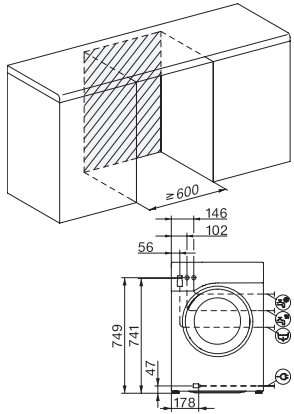

WWW980 WPS Passion

W1 edestä täytettävä pyykinpesukone:

taloudellinen monitaituri, joka täyttää tiukimmatkin vaatimukset.

EAN: 4002516078654 / Materiaalin numero: 10999340 /

Vanhan materiaalin numero: 11WW9806NER

Merkkiääni	•
AllergoWash	•
Laatu	
Valurautainen vastapaino	•
Turvallisuus	
Vesiturvajärjestelmä	Waterproof-System
Lapsilukko	•
PIN-koodi	•
Optinen liitäntä	•
Tekniset tiedot	
Mitat, mm (leveys)	596
Mitat, mm (korkeus)	850
Mitat, mm (syvyys)	643
Koneen syvyys luukku auki, mm	1077
Paino, kg	98
Kokonaisliitäntäteho, kW	2,10-2,40
Jännite, V	220-240
Sulakekoko, A	10
Taajuus, Hz	50
Liitäntäjohdon pituus, m	2
Lamppujen vaihto	Asiakaspalvelu
Vakiovarusteet	
3 kapselia	•
UltraPhase 1 + 2	•
Etuseteli viittä Mielen UltraPhase-säiliötä varten	•
Näytön kielivaihtoehdot	
Valittavissa olevat näytön kielet, MultiLingua	bahasa malaysia, dansk, deutsch, english (AU), english (CA), english (GB), english (US), español, français (CA), français (FR), hrvatski, italiano, magyar, nederlands, norsk, polski, português, русский, română, slovenčina, slovenščina, srpski, suomi, svenska, türkçe, українська, čeština, ελληνικά,

WWW980 WPS Passion

W1 edestä täytettävä pyykinpesukone:

taloudellinen monitaituri, joka täyttää tiukimmatkin vaatimukset.

W1 drawing, facia 5 degree, measures in mm

W1 drawing, facia 5 degree, measures in mm

W1 drawing, facia 5 degree, measures in mm

W1 drawing, facia 5 degree, measures in mm