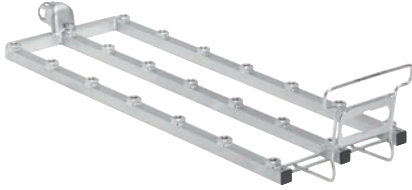

A 621

Moduuli

laboratoriolasitavaran optimaaliseen käsittelyyn, 20 suorasuihkuliitääntää.

- Voidaan varustaa enint. 20 suuttimella tarpeiden mukaan
- Vaunuun A 503
- Osa EasyLoad-järjestelmää

EAN: 4002516063407 / Materiaalin numero: 10999110 /
Vanhan materiaalin numero: 69662100D

Tuotteen luokitus	
Suuret pesu- ja desinfiointikoneet, laboratorio	•
Tuoteyhteydet	
PLW 8615	•
PLW 8616	•
PLW 8617	•
Tuoteluokka	
Teline/moduuli kapeakaulaisille lasitavaroille	•
Teline erilaisille pulloille	•
Tuotteen ominaisuudet	
Materiaali	Ruostumaton teräs
Väri	Ruostumaton teräs
Osa EasyLoad-järjestelmää	•
Käyttökohde	
Laboratoriolasitavaran koneellinen käsittely	•
Kapasiteetti	
Kapeakaulaiset lasitavarat [määrä]	20
Mitat ja paino	
Ulkomitat, nettokorkeus, mm	113
Ulkomitat, nettoleveys, mm	173
Ulkomitat, nettosyvyys, mm	608
Ulkomitat, bruttokorkeus, mm	165
Ulkomitat, bruttoleveys, mm	205
Ulkomitat, bruttosyvyys, mm	660
Nettopaino, kg	1,11
Bruttopaino, kg	2,24