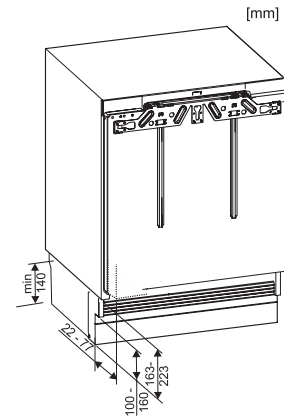

K 31222 Ui

Työtason alle sijoitettava jääkaappi

Tehokkaasti ja käytännöllisesti suunniteltu sisätila.

K31222Ui, K31222Ui-1, K31225Ui, K31252Ui,
K31252Ui-1, K31242UiF, K31242UiF-1, F31202Ui
(installation drawings)

K31222Ui, K31222Ui-1, K31225Ui, K31252Ui,
K31252Ui-1, K31242UiF, K31242UiF-1, F31202Ui, side
view (installation draw)

K31222Ui, K31222Ui-1, K31225Ui, K31252Ui,
K31252Ui-1, K31242UiF, K31242UiF-1 F31202Ui
(installation drawings)