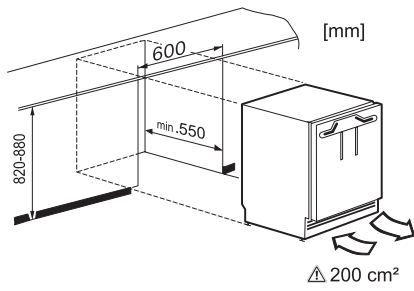

K 31222 Ui

Työtason alle sijoitettava jääkaappi

Tehokkaasti ja käytännöllisesti suunniteltu sisätila.

K31222Ui, K31222Ui-1, K31225Ui, K31252Ui,
K31252Ui-1, K31242UiF, K31242UiF-1, F31202Ui
(installation drawings)

K31222Ui, K31222Ui-1, K31225Ui, K31252Ui,
K31252Ui-1, K31242UiF, K31242UiF-1, F31202Ui, side
view (installation draw)

K31222Ui, K31222Ui-1, K31225Ui, K31252Ui,
K31252Ui-1, K31242UiF, K31242UiF-1 F31202Ui
(installation drawings)