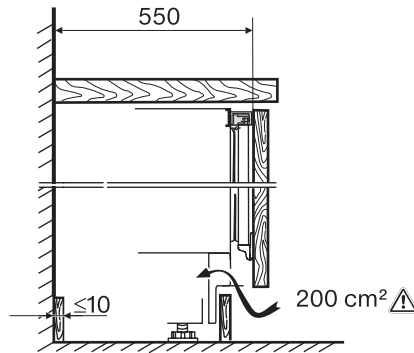

K 31222 Ui

Työtason alle sijoitettava jääkaappi

Tehokkaasti ja käytännöllisesti suunniteltu sisätila.

K31222Ui, K31222Ui-1, K31225Ui, K31252Ui,
K31252Ui-1, K31242UiF, K31242UiF-1, F31202Ui
(installation drawings)

K31222Ui, K31222Ui-1, K31225Ui, K31252Ui,
K31252Ui-1, K31242UiF, K31242UiF-1, F31202Ui, side
view (installation draw)

K31222Ui, K31222Ui-1, K31225Ui, K31252Ui,
K31252Ui-1, K31242UiF, K31242UiF-1 F31202Ui
(installation drawings)