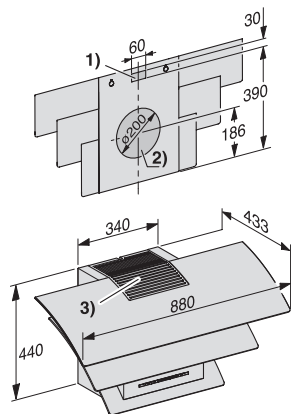

DA 7198 W Triple Grey

Seinälle asennettava liesituuletin

energiätehokas LED-valaistus ja painikeohjaus takaavat helpon käytön.

DA 7198 W - Triple (installation drawing)