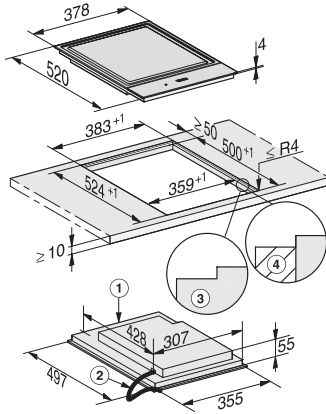

CS 7632 FL
SmartLine-yksikkö
Tepan Yaki -induktiolla

CS7632FL, flush (installation drawing)