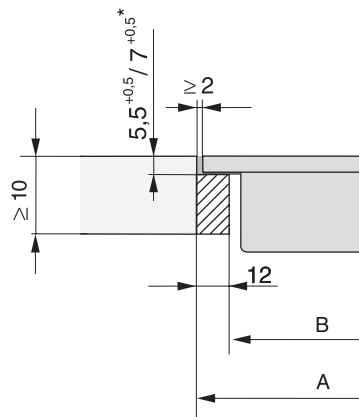

EAN: 4002515875131 / Materiaalin numero: 10693780 /
Vanhan materiaalin numero: 27763250NER

Rakennetyyppi	
SmartLine	•
Muotoilu	
Tyylikäs keraaminen pinta	•
Huullosasennus	•
Keraamisen tason väri	Musta
Pinta-asennus	•
Keittoalue 1	
Sijainti	Keskitetty
Tyyppi	Tepan-induktioalue
Käyttömukavuus	
Käyttö hipaisupainikkeilla	SmartSelect
Näytön väri	Keltainen
Lämpimänäpito	•
Stop&Go-taukotoiminto	•
Recall-toiminto	•
Virran turvakatkaisu	•
Yksilölliset asetusmahdollisuudet (esim. merkkiäänet)	•
Pyyhkimissuoja	•
Hälytyskello	•
Helppohoitoisuus	
Helposti puhdistettava keraaminen pinta	•
Turvallisuus	
Virran turvakatkaisu	•
Lukitustoiminto	•
Käytönesto	•
Ylikuumentemissuoja	•
Jälkilämmön osoitin	•
Tekniset tiedot	
Mitat (K x L x S), mm	60 x 378 x 520
Mitat, mm (leveys)	378
Mitat, mm (korkeus)	60
Mitat, mm (syvyys)	520
Upotusaukon mitat huullosasennuksessa, (L x S), mm	358/382 x 500/524
Rungon korkeus sis. liitäntärasian, mm	60
Upotusaukon sisemmät mitat huullosasennuksessa, mm (leveys)	358
Upotusaukon sisemmät mitat huullosasennuksessa, mm (syvyys)	500
Paino, kg	8
Upotusaukon ulommat mitat huullosasennuksessa, mm (leveys)	382
Upotusaukon ulommat mitat huullosasennuksessa, mm (syvyys)	524
Kokonaisliitäntäteho, kW	2,80
Liitäntäjohdon pituus, m	1,5
Jännite, V	220-240
Taajuus, Hz	50-60
Vakiovarusteet	
Virtajohto	Kyllä

CS 7632 FL
SmartLine-yksikkö
Tepan Yaki -induktiolla

CS7632FL, flush (installation drawing)

CS7632FL, flush (installation drawing)

CS 7000 FL (Installation drawing)

CS 7000 FL, flush (Installation drawing)

CS 7000 FL, flush (Installation drawing)