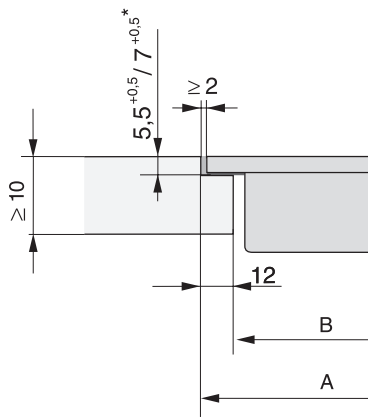

EAN: 4002515875131 / Materiaalin numero: 10693780 /
Vanhan materiaalin numero: 27763250NER

Rakennetyyppi	
SmartLine	•
Muotoilu	
Tyylikäs keraaminen pinta	•
Huullosasennus	•
Keraamisen tason väri	Musta
Pinta-asennus	•
Keittoalue 1	
Sijainti	Keskitetty
Tyyppi	Tepan-induktioalue
Käyttömukavuus	
Käyttö hipaisupainikkeilla	SmartSelect
Näytön väri	Keltainen
Lämpimänäpito	•
Stop&Go-taukotoiminto	•
Recall-toiminto	•
Virran turvakatkaisu	•
Yksilölliset asetusmahdollisuudet (esim. merkkiäänet)	•
Pyyhkimissuoja	•
Hälytyskello	•
Helppohoitoisuus	
Helposti puhdistettava keraaminen pinta	•
Turvallisuus	
Virran turvakatkaisu	•
Lukitustoiminto	•
Käytönesto	•
Ylikuumentemissuoja	•
Jälkilämmön osoitin	•
Tekniset tiedot	
Mitat (K x L x S), mm	60 x 378 x 520
Mitat, mm (leveys)	378
Mitat, mm (korkeus)	60
Mitat, mm (syvyys)	520
Upotusaukon mitat huullosasennuksessa, (L x S), mm	358/382 x 500/524
Rungon korkeus sis. liitäntärasian, mm	60
Upotusaukon sisemmät mitat huullosasennuksessa, mm (leveys)	358
Upotusaukon sisemmät mitat huullosasennuksessa, mm (syvyys)	500
Paino, kg	8
Upotusaukon ulommat mitat huullosasennuksessa, mm (leveys)	382
Upotusaukon ulommat mitat huullosasennuksessa, mm (syvyys)	524
Kokonaisliitäntäteho, kW	2,80
Liitäntäjohdon pituus, m	1,5
Jännite, V	220-240
Taajuus, Hz	50-60
Vakiovarusteet	
Virtajohto	Kyllä

CS 7632 FL
SmartLine-yksikkö
Tepan Yaki -induktiolla

CS7632FL, flush (installation drawing)

CS7632FL, flush (installation drawing)

CS 7000 FL (Installation drawing)

CS 7000 FL, flush (Installation drawing)

CS 7000 FL, flush (Installation drawing)