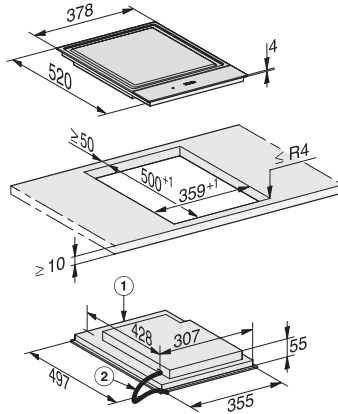

CS7632FL, flush (installation drawing)