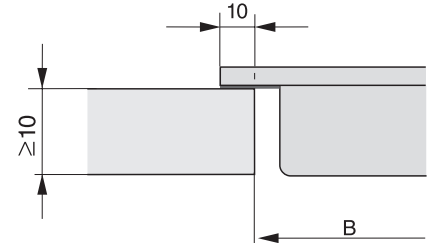

CS 7000 FL (Installation drawing)