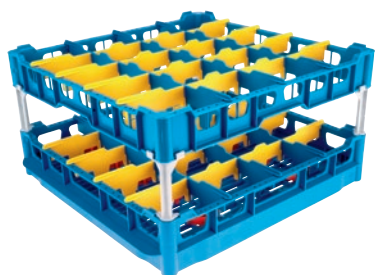

U 645-S

Kori

vinolokeroilla 20 lasin parannettua pesua ja kuivausta varten.

- 20 lokeroa, lokeron koko 113 mm x 90 mm mm
- Varustettu korkealla yläkehikolla
- Korkeus 104/206/266, leveys 500 (530 GN-laidoilla), syvyys 500 mm
- Mukana laajennussarja, joka sisältää lyhyet ja pitkät jatkopalat

U 645-S

Kori

vinolokeroilla 20 lasin parannettua pesua ja kuivausta varten.

EAN: 4002515673577 / Materiaalin numero: 10322520 /  
Vanhan materiaalin numero: 67664501D

<b>Tuoteluokka</b>	
Kori lasseille	•
<b>Tuotteen ominaisuudet</b>	
Materiaali	Muovit
Väri	Sininen, Keltainen
Lokeroiden lukumäärä	20
Lokeron leveys, mm	113
Lokeron pituus, mm	90
<b>Kapasiteetti</b>	
Lasit, korkeus 140–175 mm [määrä]	20
Lasit, korkeus 200–230 mm [määrä]	20
<b>Mitat ja paino</b>	
Ulkomitat, nettokorkeus, mm	266
Ulkomitat, nettoleveys, mm	500
Ulkomitat, nettosyvyys, mm	500
Ulkomitat, bruttokorkeus, mm	135
Ulkomitat, bruttoleveys, mm	540
Ulkomitat, bruttosyvyys, mm	540
Nettopaino, kg	3,00
Bruttopaino, kg	4,00