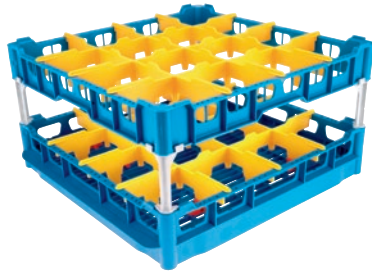

U 644-S

Kori

vinolokeroilla 16 lasin parannettua pesua ja kuivausta varten.

- 16 lokeroa, lokeron koko 113 mm x 113 mm mm
- Varustettu korkealla yläkehikolla
- Korkeus 104/206/266, leveys 500 (530 GN-laidoilla), syvyys 500 mm
- Mukana laajennussarja, joka sisältää lyhyet ja pitkät jatkopalat

U 644-S

Kori

vinolokeroilla 16 lasin parannettua pesua ja kuivausta varten.

EAN: 4002515673553 / Materiaalin numero: 10322500 /
Vanhan materiaalin numero: 67664401D

Tuoteluokka	
Kori lasseille	•
Tuotteen ominaisuudet	
Materiaali	Muovit
Väri	Sininen, Keltainen
Lokeroiden lukumäärä	16
Lokeron leveys, mm	113
Lokeron pituus, mm	113
Kapasiteetti	
Lasit, korkeus 140–175 mm [määrä]	16
Lasit, korkeus 200–230 mm [määrä]	16
Mitat ja paino	
Ulkomitat, nettokorkeus, mm	266
Ulkomitat, nettoleveys, mm	500
Ulkomitat, nettosyvyys, mm	500
Ulkomitat, bruttokorkeus, mm	135
Ulkomitat, bruttoleveys, mm	540
Ulkomitat, bruttosyvyys, mm	540
Nettopaino, kg	3,00
Bruttopaino, kg	4,00