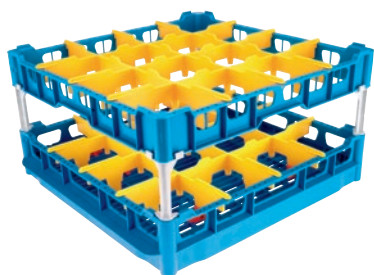

U 644-S

Kori

vinolokeroilla 16 lasin parannettua pesua ja kuivausta varten.

- 16 lokeroa, lokeron koko 113 mm x 113 mm mm
- Varustettu korkealla yläkehikolla
- Korkeus 104/206/266, leveys 500 (530 GN-laidoilla), syvyys 500 mm
- Mukana laajennussarja, joka sisältää lyhyet ja pitkät jatkopalat

U 644-S

Kori

vinolokeroilla 16 lasin parannettua pesua ja kuivausta varten.

EAN: 4002515673553 / Materiaalin numero: 10322500 /
Vanhan materiaalin numero: 67664401D

Tuoteluokka	
Kori lasseille	•
Tuotteen ominaisuudet	
Materiaali	Muovit
Väri	Sininen, Keltainen
Lokeroiden lukumäärä	16
Lokeron leveys, mm	113
Lokeron pituus, mm	113
Kapasiteetti	
Lasit, korkeus 140–175 mm [määrä]	16
Lasit, korkeus 200–230 mm [määrä]	16
Mitat ja paino	
Ulkomitat, nettokorkeus, mm	266
Ulkomitat, nettoleveys, mm	500
Ulkomitat, nettosyvyys, mm	500
Ulkomitat, bruttokorkeus, mm	135
Ulkomitat, bruttoleveys, mm	540
Ulkomitat, bruttosyvyys, mm	540
Nettopaino, kg	3,00
Bruttopaino, kg	4,00