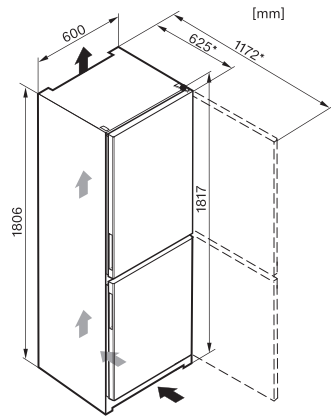

KD 28032 ws
Vapaasti sijoitettava jääkaappi-pakastin
ComfortFrost edulliseen hintaan.

KF28033D, KF28032, KFN28032, KFN28032D edt/cs,
KD28032, (installation drawings) (*footnote)