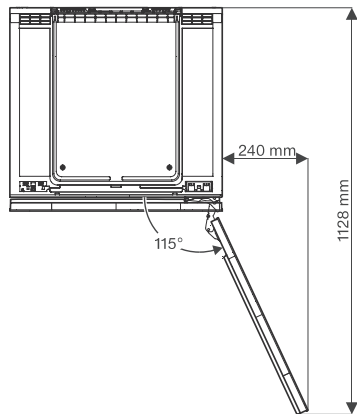

## KWT 6312 UGS

Työtason alle sijoitettava viinikaappi

Push2open ja SommelierSet tarjoavat täydellistä nautintoa ja ajatonta muotoilua.

KWT6312UGS, KWT6322UG, KWT6322UG-1, KWT6322UG edt/cs (installation drawings)

KWT6312UGS, KWT6322UG, KWT6322UG-1, KSK6300, Side by Side (installation drawing)

KWT6312UGS, Interior dimensions (Installation drawings)

KWT6312UGS, KWT6322UG, KWT6322UG-1, KWT6322UG edt/cs (installation drawings)