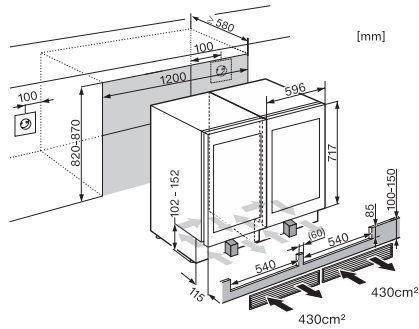

## KWT 6312 UGS

Työtason alle sijoitettava viinikaappi

Push2open ja SommelierSet tarjoavat täydellistä nautintoa ja ajatonta muotoilua.

KWT6312UGS, KWT6322UG, KWT6322UG-1, KWT6322UG edt/cs (installation drawings)