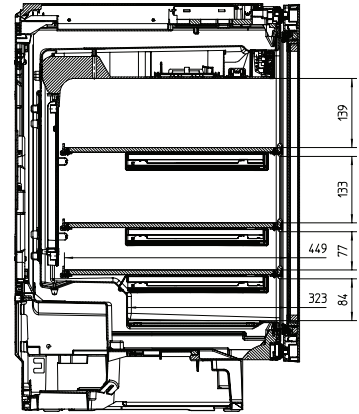

## KWT 6312 UGS

Työtason alle sijoitettava viinikaappi

Push2open ja SommelierSet tarjoavat täydellistä nautintoa ja ajatonta muotoilua.

KWT6312UGS, KWT6322UG, KWT6322UG-1, KWT6322UG edt/cs (installation drawings)

KWT6312UGS, KWT6322UG, KWT6322UG-1, KSK6300, Side by Side (installation drawing)

KWT6312UGS, Interior dimensions (Installation drawings)

KWT6312UGS, KWT6322UG, KWT6322UG-1, KWT6322UG edt/cs (installation drawings)