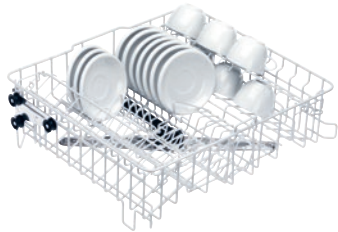

O 891

Yläkori

E 810 -teline aseteille/jälkiruokalautasille ja 2 taittavalle kuppirtilälle.

- 33 asetille tai 17 jälkiruokalautaselle sekä 20 kupille
- Korkeussäädettävä 2 asentoon 5 cm välein
- Integroitu suihkuvarsi, liitäntä takana
- Täyttökorkeus enint. 20 cm
- Sis. lautastelineen E 810

EAN: 4002515276365 / Materiaalin numero: 09548970 /
Vanhan materiaalin numero: 67189101D

Tuotteen luokitus	
Puhdasvesijärjestelmäiset astianpesukoneet	•
Tuoteyhteydet	
PG 8041	•
PG 8043	•
PG 8045	•
PG 8055	•
PG 8055 U	•
PG 8056	•
PG 8056 U	•
PG 8057 TD	•
PG 8057 TD U	•
PG 8058	•
PG 8058 U	•
PG 8059	•
PG 8059 U	•
PG 8060	•
PG 8061	•
PG 8061 U	•
PG 8096	•
PG 8096 U	•
PG 8099	•
PG 8099 U	•
PFD 400	•
PFD 400 U	•
PFD 401	•
PFD 401 U	•
PFD 402	•
PFD 402 U	•
PFD 404	•
PFD 404 U	•
PFD 405	•
PFD 405 U	•
PFD 407	•
PFD 407 U	•
PFD 408 U	•
Tuoteluokka	
Kori sekalaisille astioille	•
Yläkori	•
Tuotteen ominaisuudet	
Materiaali	Metallilanka, riisan-pinnoite
Väri	Valkoinen
Enimmäistäyttökorkeus, mm	200
Kapasiteetti	
Kupit [määrä]	20
Asetit [määrä]	33
Jälkiruokalautaset [määrä]	17
Vakiosähköliitäntä	
Vaiheiden määrä	0
Jännite, V	0

O 891

Yläkori

E 810 -teline aseteille/jälkiruokalautasille ja 2 taitettavalle kuppirtilälle.

EAN: 4002515276365 / Materiaalin numero: 09548970 /
Vanhan materiaalin numero: 67189101D

Taajuus, Hz	0
Kokonaisnimellisteho, kW	0,00
Sulakekoko, A	0
Mitat ja paino	
Ulkomitat, nettokorkeus, mm	190
Ulkomitat, nettoleveys, mm	518
Ulkomitat, nettosyvyys, mm	486
Ulkomitat, bruttokorkeus, mm	335
Ulkomitat, bruttoleveys, mm	550
Ulkomitat, bruttosyvyys, mm	545
Nettopaino, kg	4,50
Bruttopaino, kg	5,50