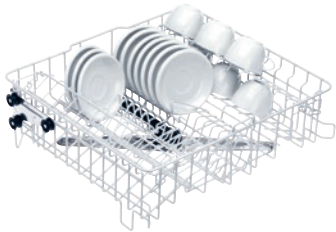

O 891

Yläkori

E 810 -teline aseteille/jälkiruokalautasille ja 2 taittavalle kuppiritilälle.

- 33 asetille tai 17 jälkiruokalautaselle sekä 20 kupille
- Korkeussäädettävä 2 asentoon 5 cm välein
- Integroitu suihkuvarsi, liitäntä takana
- Täyttökorkeus enint. 20 cm
- Sis. lautastelineen E 810

EAN: 4002515276365 / Materiaalin numero: 09548970 /
Vanhan materiaalin numero: 67189101D

Tuotteen luokitus	
Puhdasvesijärjestelmäiset astianpesukoneet	•
Tuoteyhteyet	
PG 8041	•
PG 8043	•
PG 8045	•
PG 8055	•
PG 8055 U	•
PG 8056	•
PG 8056 U	•
PG 8057 TD	•
PG 8057 TD U	•
PG 8058	•
PG 8058 U	•
PG 8059	•
PG 8059 U	•
PG 8060	•
PG 8061	•
PG 8061 U	•
PG 8096	•
PG 8096 U	•
PG 8099	•
PG 8099 U	•
PFD 400	•
PFD 400 U	•
PFD 401	•
PFD 401 U	•
PFD 402	•
PFD 402 U	•
PFD 404	•
PFD 404 U	•
PFD 405	•
PFD 405 U	•
PFD 407	•
PFD 407 U	•
PFD 408 U	•
Tuoteluokka	
Kori sekalaisille astioille	•
Yläkori	•
Tuotteen ominaisuudet	
Materiaali	Metallilanka, rilsan-pinnoite
Väri	Valkoinen
Enimmäistäyttökorkeus, mm	200
Kapasiteetti	
Kupit [määrä]	20
Asetit [määrä]	33
Jälkiruokalautaset [määrä]	17

O 891

Yläkori

E 810 -teline aseteille/jälkiruokalautasille ja 2 taitettavalle kuppiritilälle.

EAN: 4002515276365 / Materiaalin numero: 09548970 /
Vanhan materiaalin numero: 67189101D

Vakiosähköliitäntä

Vaiheiden määrä	0
Jännite, V	0-0
Taajuus, Hz	0-0
Kokonaisnimellisteho, kW	0,00-0,00
Sulakekoko, A	0-0