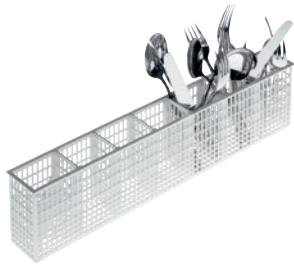

E 167

Aterinkotelo

Pidike aterimille.

- Sopii lautaskoriin U 506
- 7 osiota

EAN: 4002515250167 / Materiaalin numero: 09508730 /
Vanhan materiaalin numero: 67616701D

| Tuotteen luokitus | |
|--|---|
| Puhdasvesijärjestelmäiset astianpesukoneet | • |
| Tankkiastianpesukoneet | • |
| Läpiantomalliset tankkiastianpesukoneet | • |
| Tuoteyhteydet | |
| G 8066 | • |
| PG 8041 | • |
| PG 8043 | • |
| PG 8045 | • |
| PG 8055 | • |
| PG 8055 U | • |
| PG 8056 | • |
| PG 8056 U | • |
| PG 8057 TD | • |
| PG 8057 TD U | • |
| PG 8058 | • |
| PG 8058 U | • |
| PG 8059 | • |
| PG 8059 U | • |
| PG 8060 | • |
| PG 8061 | • |
| PG 8061 U | • |
| PG 8165 | • |
| PG 8166 | • |
| PG 8169 | • |
| PG 8172 | • |
| PG 8172 Eco | • |
| PTD 901 | • |
| PG 8096 | • |
| PG 8096 U | • |
| PG 8099 | • |
| PG 8099 U | • |
| PFD 400 | • |
| PFD 400 U | • |
| PFD 401 | • |
| PFD 401 U | • |
| PFD 402 | • |
| PFD 402 U | • |
| PFD 404 | • |
| PFD 404 U | • |
| PFD 405 | • |
| PFD 405 U | • |
| PFD 407 | • |
| PFD 407 U | • |
| PFD 408 U | • |
| PTD 702 | • |
| PTD 703 | • |
| PTD 704 | • |

E 167

Aterinkotelo

Pidike aterimille.

EAN: 4002515250167 / Materiaalin numero: 09508730 /
Vanhan materiaalin numero: 67616701D

| | |
|------------------------------|-----------|
| Tuoteluokka | |
| Lisäosa aterimille | • |
| Tuotteen ominaisuudet | |
| Materiaali | Muovit |
| Väri | Valkoinen |
| Lokeroiden lukumäärä | 7 |
| Mitat ja paino | |
| Ulkomitat, nettokorkeus, mm | 106 |
| Ulkomitat, nettoleveys, mm | 440 |
| Ulkomitat, nettosyvyys, mm | 50 |
| Ulkomitat, bruttokorkeus, mm | 100 |
| Ulkomitat, bruttoleveys, mm | 150 |
| Ulkomitat, bruttosyvyys, mm | 750 |
| Nettopaino, kg | 0,20 |
| Bruttopaino, kg | 0,30 |