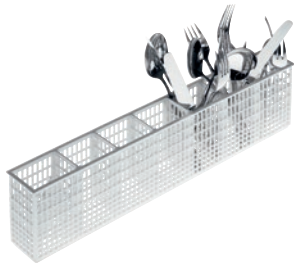

E 167

Aterinkotelo

Pidike aterimille.

- Sopii lautaskoriin U 506
- 7 osiota

EAN: 4002515250167 / Materiaalin numero: 09508730 /
Vanhan materiaalin numero: 67616701D

| Tuotteen luokitus | |
|--|---|
| Puhdasvesijärjestelmäiset astianpesukoneet | • |
| Tankkiastianpesukoneet | • |
| Läpiantomalliset tankkiastianpesukoneet | • |
| Tuoteyhteydet | |
| G 8066 | • |
| PG 8041 | • |
| PG 8043 | • |
| PG 8045 | • |
| PG 8055 | • |
| PG 8055 U | • |
| PG 8056 | • |
| PG 8056 U | • |
| PG 8057 TD | • |
| PG 8057 TD U | • |
| PG 8058 | • |
| PG 8058 U | • |
| PG 8059 | • |
| PG 8059 U | • |
| PG 8060 | • |
| PG 8061 | • |
| PG 8061 U | • |
| PG 8165 | • |
| PG 8166 | • |
| PG 8169 | • |
| PG 8172 | • |
| PG 8172 Eco | • |
| PTD 901 | • |
| PG 8096 | • |
| PG 8096 U | • |
| PG 8099 | • |
| PG 8099 U | • |
| PFD 400 | • |
| PFD 400 U | • |
| PFD 401 | • |
| PFD 401 U | • |
| PFD 402 | • |
| PFD 402 U | • |
| PFD 404 | • |
| PFD 404 U | • |
| PFD 405 | • |
| PFD 405 U | • |
| PFD 407 | • |
| PFD 407 U | • |
| PFD 408 U | • |
| PTD 702 | • |
| PTD 703 | • |
| PTD 704 | • |

E 167

Aterinkotelo

Pidike aterimille.

EAN: 4002515250167 / Materiaalin numero: 09508730 /
Vanhan materiaalin numero: 67616701D

| | |
|------------------------------|-----------|
| Tuoteluokka | |
| Lisäosa aterimille | • |
| Tuotteen ominaisuudet | |
| Materiaali | Muovit |
| Väri | Valkoinen |
| Lokeroiden lukumäärä | 7 |
| Mitat ja paino | |
| Ulkomitat, nettokorkeus, mm | 106 |
| Ulkomitat, nettoleveys, mm | 440 |
| Ulkomitat, nettosyvyys, mm | 50 |
| Ulkomitat, bruttokorkeus, mm | 100 |
| Ulkomitat, bruttoleveys, mm | 150 |
| Ulkomitat, bruttosyvyys, mm | 750 |
| Nettopaino, kg | 0,20 |
| Bruttopaino, kg | 0,30 |