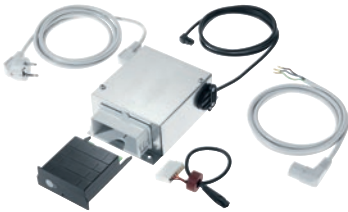

XKM 2100 KM
Viestintämoduuli
liesituulettimen ja keittotason väliseen viestintään.

EAN: 4002514856469 / Materiaalin numero: 07735900 /
Vanhan materiaalin numero: 10996019EU1

- Monipuolinen – keittotason yhdistämiseen Miele@home-järjestelmään
- Liesituuletin käyttää automaattisesti keittotason asetuksia
- Liesituuletin käyttää automaattisesti keittotason asetuksia
- Monipuolinen – keittotason yhdistämiseen Miele@home-järjestelmään