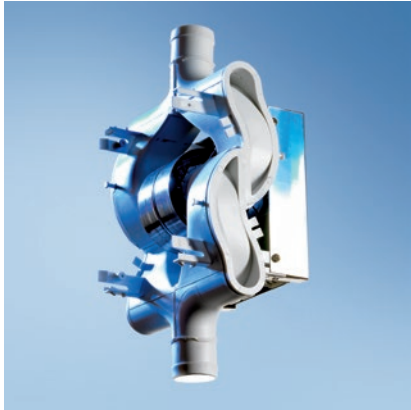

RK LWMM

Johtokyky mittari

malliin PG 8536 tehtäviin jälkiasennuksiin.

EAN: 4002514641928 / Materiaalin numero: 07514620 /
Vanhan materiaalin numero: 69224015D

Tuotteen luokitus	
Pesu- ja desinfiointikoneet, laboratorio	•
Pesu- ja desinfiointikoneet, terveydenhuolto	•
Tuoteyhteydet	
PG 8536	•
Tuoteluokka	
Muut lisävarusteet	•
Vakiosähköliitäntä	
Vaiheiden määrä	0
Jännite, V	0
Taajuus, Hz	0
Kokonaisnimellisteho, kW	0,00
Sulakekoko, A	0
Mitat ja paino	
Ulkomitat, nettokorkeus, mm	0
Ulkomitat, nettoleveys, mm	0
Ulkomitat, nettosyvyys, mm	0
Ulkomitat, bruttokorkeus, mm	280
Ulkomitat, bruttoleveys, mm	250
Ulkomitat, bruttosyvyys, mm	420
Nettopaino, kg	2,02
Bruttopaino, kg	2,97