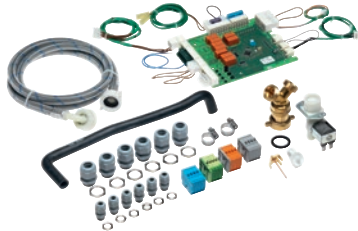

MF 02 RU
 Monitoimimoduuli
 Koneen lisätoimintojen ohjaamiseen.

- annostelupumppujen 7–12 ohjaamiseen, mukana tyhjä anturi

EAN: 4002514491196 / Materiaalin numero: 07285400 /
 Vanhan materiaalin numero: 59170321D

| | |
|---------------------------------|------|
| Tuotteen luokitus | |
| Pyykinpesukoneet | • |
| Laite-/lisävarusteluokka | |
| PW 6163 | • |
| PW 6243 | • |
| PW 6323 | • |
| Tuoteluokka | |
| Monitoimimoduuli | • |
| Tuotteen ominaisuudet | |
| Sähkölitettä | OHNE |
| Mitat ja paino | |
| Ulkomitat, nettokorkeus, mm | 140 |
| Ulkomitat, nettoleveys, mm | 290 |
| Ulkomitat, nettosyvyys, mm | 295 |
| Ulkomitat, bruttokorkeus, mm | 140 |
| Ulkomitat, bruttoleveys, mm | 290 |
| Ulkomitat, bruttosyvyys, mm | 295 |
| Nettopaino [kg] | 1,19 |
| Bruttopaino, kg | 1,39 |