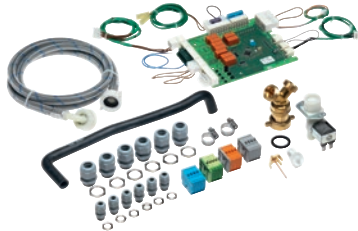

MF 01 RU
 Monitoimimoduuli
 Koneen lisätoimintojen ohjaamiseen.

- Annostelupumppujen 1–6 ohjaamiseen, mukana tyhjä anturi
- Ohjaa ulkoista signaalia ohjelman päättyessä
- Pesuohjelman pysäyttämiseksi ulkopuolelta

EAN: 4002514491820 / Materiaalin numero: 07285370 /
 Vanhan materiaalin numero: 59170320D

Tuotteen luokitus	
Pyykinpesukoneet	•
Laite-/lisävarusteluokka	
PW 6163	•
PW 6243	•
PW 6323	•
Tuoteluokka	
Monitoimimoduuli	•
Tuotteen ominaisuudet	
Sähkölitettä	OHNE
Mitat ja paino	
Ulkomitat, nettokorkeus, mm	140
Ulkomitat, nettoleveys, mm	290
Ulkomitat, nettosyvyys, mm	295
Ulkomitat, bruttokorkeus, mm	140
Ulkomitat, bruttoleveys, mm	290
Ulkomitat, bruttosyvyys, mm	295
Nettopaino [kg]	1,96
Bruttopaino, kg	2,16