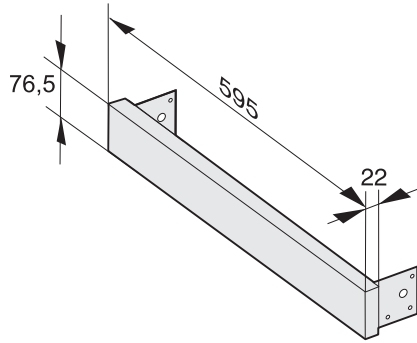

AB 45-9 EDST/CLST

Peitelevy

45 cm:n sijoitusaukkoon yhdessä M 2230 SC- tai M 2234 SC -mallin kanssa.

EAN: 4002514378695 / Materiaalin numero: 07134490 /
Vanhan materiaalin numero: 24994531D

- Vähemmän sormenjälkiä ja helppo pitää puhtaana – CleanSteel
- Väliastian avulla laite istuu juuri sopivasti syvennykseen
- ruostumaton teräs/CleanSteel

AB 45-9 EDST/CLST

Peitelevy

45 cm:n sijoitusaukkoon yhdessä M 2230 SC- tai M 2234 SC -mallin kanssa.

AB45-9 (Sketch)