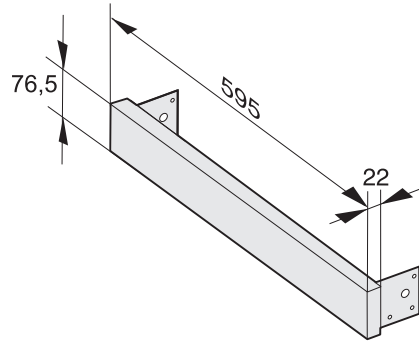

AB 45-9 EDST/CLST

Peitelevy

45 cm:n syvennykseen yhdessä M 6030/32 -mallin kanssa.

EAN: 4002514378695 / Materiaalin numero: 07134490 /  
Vanhan materiaalin numero: 24994531D

- Vähemmän sormenjälkiä ja helppo pitää puhtaana – CleanSteel
- Väliastian avulla laite istuu juuri sopivasti syvennykseen
- ruostumaton teräs/CleanSteel

AB 45-9 EDST/CLST

Peitelevy

45 cm:n syvennykseen yhdessä M 6030/32 -mallin kanssa.

AB45-9 (Sketch)