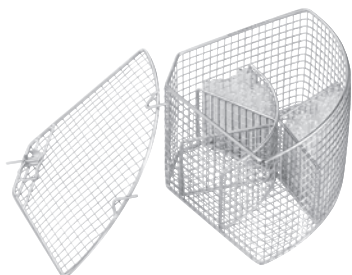

E 104/1

Teline

Enintään 12 x 105 mm:n koeputkien optimaaliseen sijoitteluun.

- Tilaa n. 200 koeputkelle, enint. 12 x 105 mm
- Kapasiteetti, sis. kannen A 13
- Silmukan koko 8 x 8 mm

EAN: 4002514231068 / Materiaalin numero: 06907640 /
Vanhan materiaalin numero: 69510402D

Tuotteen luokitus	
Pesu- ja desinfiointikoneet, laboratorio	•
Suuret pesu- ja desinfiointikoneet, laboratorio	•
Tuoteyhteydet	
G 7825	•
PG 8527	•
PG 8535	•
PG 8536	•
PG 8504	•
PG 8583	•
PG 8583 CD	•
PG 8593	•
PLW 8615	•
PLW 8616	•
PLW 8617	•
PLW 6011	•
PLW 6111	•
PLW 8505	•
Tuoteluokka	
Teline/moduuli koeputkille	•
Tuotteen ominaisuudet	
Materiaali	Ruostumaton teräs
Väri	Ruostumaton teräs
Käyttökohde	
Koeputkien koneelliseen käsittelyyn	•
Laboratoriolasitavaran koneellinen käsittely	•
Kapasiteetti	
Koeputket [määrä]	200
Vakiosähköliitäntä	
Vaiheiden määrä	0
Jännite, V	0
Taajuus, Hz	0
Kokonaisnimellisteho, kW	0,00
Sulakekoko, A	0
Mitat ja paino	
Ulkomitat, nettokorkeus, mm	152
Ulkomitat, nettoleveys, mm	200
Ulkomitat, nettosyvyys, mm	230
Ulkomitat, bruttokorkeus, mm	165
Ulkomitat, bruttoleveys, mm	240
Ulkomitat, bruttosyvyys, mm	250
Nettopaino, kg	0,60
Bruttopaino, kg	0,82
Mukana toimitettava paketti	
A 13 -kansi [määrä]	1