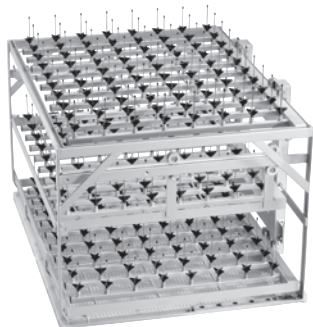

E 950/1

Vaunu

kapeakaulaiselle lasitavaralle 3 tasolle.

- 232 suutinta
- Tasot 1+3: Kussakin 80 suihkupuikkoa ID 90 (2,5 x 90 mm)
- Taso 2: 72 suihkupuikkoa ID 90 (2,5 x 90 mm)
- Kaikkien kolmen tason täyttökorkeus enint. 148 mm

EAN: 4002514072708 / Materiaalin numero: 06696990 /
Vanhan materiaalin numero: 69595002D

Tuotteen luokitus	
Suuret pesu- ja desinfiointikoneet, laboratorio	•
Tuoteyhteydet	
PG 8527	•
Tuoteluokka	
Vaunu kapeakaulaisille lasitavaroille	•
Tuotteen ominaisuudet	
Materiaali	Ruostumaton teräs, Muovit
Väri	Ruostumaton teräs, Musta
Käyttökohde	
Laboratoriolasitavaran koneellinen käsittely	•
Kapasiteetti	
Kapeakaulaiset lasitavarat [määrä]	232
Vakiosähköliitäntä	
Vaiheiden määrä	0
Jännite, V	0-0
Taajuus, Hz	0-0
Kokonaisnimellisteho, kW	0,00-0,00
Sulakekoko, A	0-0
Mitat ja paino	
Ulkomitat, nettokorkeus, mm	572
Ulkomitat, nettoleveys, mm	640
Ulkomitat, nettosyvyys, mm	790
Ulkomitat, bruttokorkeus, mm	650
Ulkomitat, bruttoleveys, mm	650
Ulkomitat, bruttosyvyys, mm	820
Nettopaino, kg	28,20
Bruttopaino, kg	40,00
Mukana toimitettava paketti	
Magneettillista automaattiseen vaununtunnistukseen (magneettien kanssa) [määrä]	1