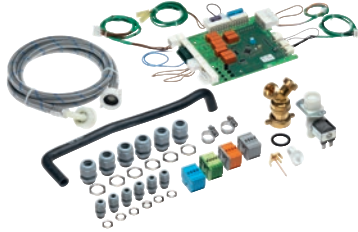

MF 02 24/32

Monitoimimoduuli

Koneen lisätoimintojen ohjaamiseen.

- annostelupumppujen 7–12 ohjaamiseen, mukana tyhjä anturi

EAN: 4002513712018 / Materiaalin numero: 06197490 /
Vanhan materiaalin numero: 59170174D

Tuotteen luokitus	
Pyykinpesukoneet	•
Laite-/lisävarusteluokka	
PW 6241	•
PW 6321	•
Tuoteluokka	
Monitoimimoduuli	•
Tuotteen ominaisuudet	
Sähköliitäntä	OHNE
Mitat ja paino	
Ulkomitat, nettokorkeus, mm	140
Ulkomitat, nettoleveys, mm	295
Ulkomitat, nettosyvyys, mm	190
Ulkomitat, bruttokorkeus, mm	140
Ulkomitat, bruttoleveys, mm	295
Ulkomitat, bruttosyvyys, mm	190
Nettopaino [kg]	0,90
Bruttopaino, kg	1,05