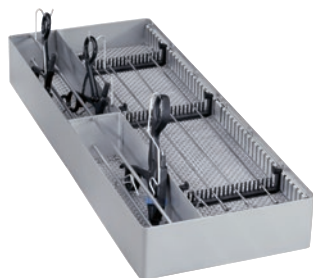

E 457

Teline

purettavien MIS-instrumenttien optimaaliseen sijoitteluun.

- Esimerkiksi 12 kahvalle ja lisäosalle
- Pohja 3 mm:n metalliverkkoa, suljetut sivut
- Hitsattu pidike 8–12 kahvalle, siirrettävissä
- 3 pidikettä säilytykseen ja lukitukseen

EAN: 4002512067331 / Materiaalin numero: 04618030 /
Vanhan materiaalin numero: 69545702D

Tuotteen luokitus	
Pesu- ja desinfiointikoneet, terveydenhuolto	•
Suuret pesu- ja desinfiointikoneet, terveydenhuolto	•
Tuoteyhteydet	
G 7823	•
G 7824	•
G 7825	•
G 7826	•
PG 8527	•
PG 8528	•
PG 8535	•
PG 8536	•
PG 8562	•
PG 8582	•
PG 8582 CD	•
PG 8592	•
Tuoteluokka	
Teline/moduuli MIS-instrumenteille	•
Tuotteen ominaisuudet	
Materiaali	Ruostumaton teräs, Muovit
Väri	Ruostumaton teräs, Musta
Käyttökohde	
MIS-instrumenttien koneellinen käsittely	•
Vakiosähköliitäntä	
Vaiheiden määrä	0
Jännite, V	0
Taajuus, Hz	0
Kokonaisnimellisteho, kW	0,00
Sulakekoko, A	0
Mitat ja paino	
Ulkomitat, nettokorkeus, mm	192
Ulkomitat, nettoleveys, mm	490
Ulkomitat, nettosyvyys, mm	62
Ulkomitat, bruttokorkeus, mm	120
Ulkomitat, bruttoleveys, mm	320
Ulkomitat, bruttosyvyys, mm	540
Nettopaino, kg	1,75
Bruttopaino, kg	2,02