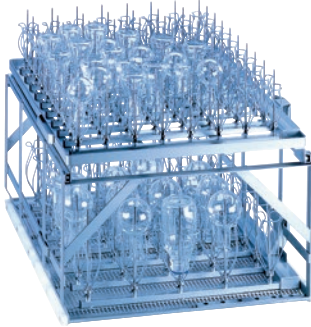

E 940

Vaunu

kapeakaulaiselle lasitavaralle 2 tasolle.

- Suorasuihkuyksikköä voidaan käyttää myös ilman ylätasoa.
- Magneettillista automaattiseen vaununtunnistukseen
- Alatasossa yhteensä 115 suutinta kiinnikkeineen

EAN: 4002512145473 / Materiaalin numero: 04607630 /
Vanhan materiaalin numero: 69594001D

Tuotteen luokitus	
Suuret pesu- ja desinfiointikoneet, laboratorio	•
Tuoteyhteydet	
PG 8527	•
Tuoteluokka	
Vaunu kapeakaulaisille lasitavaroille	•
Tuotteen ominaisuudet	
Materiaali	Ruostumaton teräs, Muovit
Väri	Ruostumaton teräs, Musta
Käyttökohde	
Laboratoriolasitavaran koneellinen käsittely	•
Kapasiteetti	
Kapeakaulaiset lasitavarat [määrä]	115
Vakiosähköliitäntä	
Vaiheiden määrä	0
Jännite, V	0
Taajuus, Hz	0
Kokonaisnimellisteho, kW	0,00
Sulakekoko, A	0
Mitat ja paino	
Ulkomitat, nettokorkeus, mm	565
Ulkomitat, nettoleveys, mm	640
Ulkomitat, nettosyvyys, mm	790
Ulkomitat, bruttokorkeus, mm	760
Ulkomitat, bruttoleveys, mm	800
Ulkomitat, bruttosyvyys, mm	1200
Nettopaino, kg	35,00
Bruttopaino, kg	45,00
Mukana toimitettava paketti	
Magneettillista automaattiseen vaununtunnistukseen (magneettien kanssa) [määrä]	1