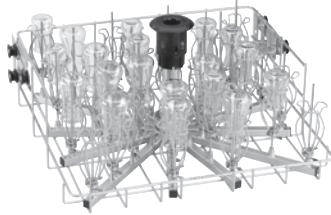

O 187

Yläkori

kapeakaulaisen lasitavaran optimaaliseen sijoitteluun.

- 34 suihkusuitinta
- Täyttökorkeus 170 mm mm*
- Pesujauheen annostelu ei ole mahdollista

* Laboratoriolasista riippuen enimmäistäyttökorkeus voi olla matalampi.

EAN: 4002511808881 / Materiaalin numero: 03881640 /
Vanhan materiaalin numero: 69118701D

Tuotteen luokitus	
Pesu- ja desinfiointikoneet, laboratorio	•
Tuoteyhteydet	
PG 8535	•
PG 8536	•
Tuoteluokka	
Suorasuihkupesuteline	•
Yläkori	•
Tuotteen ominaisuudet	
Materiaali	Ruostumaton teräs
Väri	Ruostumaton teräs
Enimmäistäyttökorkeus, mm	170
Käyttökohde	
Laboratoriolasitavaran koneellinen käsittely	•
Kapasiteetti	
Kapeakaulaiset lasitavarat [määrä]	34
Vakiosähköliitäntä	
Vaiheiden määrä	0
Jännite, V	0
Taajuus, Hz	0
Kokonaisnimellisteho, kW	0,00
Sulakekoko, A	0
Mitat ja paino	
Ulkomitat, nettokorkeus, mm	250
Ulkomitat, nettoleveys, mm	475
Ulkomitat, nettosyvyys, mm	531
Ulkomitat, bruttokorkeus, mm	270
Ulkomitat, bruttoleveys, mm	525
Ulkomitat, bruttosyvyys, mm	540
Nettopaino, kg	5,60
Bruttopaino, kg	6,50
Mukana toimitettava paketti	
E 351, suorasuihkusuutin Ø 4 mm, pituus 160 mm [määrä]	34
E 353 klipsi suorasuihkusuuttimeen E 351 [määrä]	34