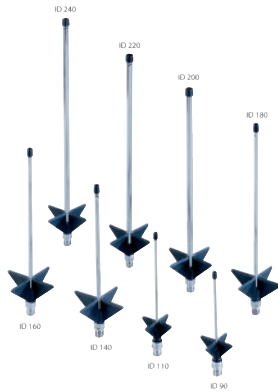

ID 240

Suihkusuutin

muovituet, Ø 6 mm, pituus 240 mm.

- Vakiomallisiin suorasuihkuvaunuihin ja -telineisiin
- Sopii esim. mittalaseille ja koeputkille

EAN: 4002511117037 / Materiaalin numero: 03810400 /
Vanhan materiaalin numero: 69724001D

Tuotteen luokitus	
Pesu- ja desinfiointikoneet, laboratorio	•
Suuret pesu- ja desinfiointikoneet, laboratorio	•
Tuoteyhteydet	
G 7825	•
PG 8527	•
PG 8535	•
PG 8536	•
PG 8583	•
PG 8583 CD	•
PG 8593	•
PLW 8615	•
PLW 8616	•
PLW 8617	•
Tuoteluokka	
Suihkusuutin	•
Tuotteen ominaisuudet	
Materiaali	Ruostumaton teräs, Muovit
Väri	Ruostumaton teräs, Musta
Käyttökohde	
Laboratoriolasitavaran koneellinen käsittely	•
Vakiosähköliitäntä	
Vaiheiden määrä	0
Jännite, V	0
Taajuus, Hz	0
Kokonaisnimellisteho, kW	0,00
Sulakekoko, A	0
Mitat ja paino	
Ulkomitat, nettokorkeus, mm	55
Ulkomitat, nettoleveys, mm	55
Ulkomitat, nettosyvyys, mm	240
Ulkomitat, bruttokorkeus, mm	60
Ulkomitat, bruttoleveys, mm	60
Ulkomitat, bruttosyvyys, mm	240
Halkaisija, mm	6
Nettopaino, kg	0,03
Bruttopaino, kg	0,04