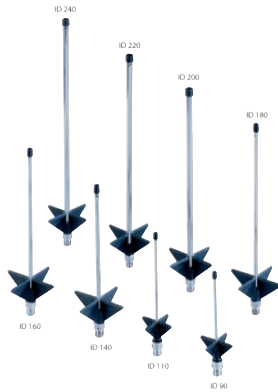

ID 140

Suihkusuutin

muovituet, Ø 4 mm, pituus 140 mm.

- Vakiomallisiin suorasuihkuvaunuihin ja -telineisiin
- Sopii esim. mittalaseille ja koeputkille

EAN: 4002511116986 / Materiaalin numero: 03810340 /  
Vanhan materiaalin numero: 69714001D

Tuotteen luokitus	
Pesu- ja desinfiointikoneet, laboratorio	•
Suuret pesu- ja desinfiointikoneet, laboratorio	•
Tuoteyhteydet	
G 7825	•
PG 8527	•
PG 8535	•
PG 8536	•
PLW 8636 [LAB / LAB MON]	•
PG 8504	•
PG 8583	•
PG 8583 CD	•
PG 8593	•
PLW 8604	•
PLW 8615	•
PLW 8616	•
PLW 8617	•
PLW 8683	•
PLW 8683 CD	•
PLW 8693	•
PLW 7111	•
Tuoteluokka	
Suihkusuutin	•
Käyttökohde	
Laboratoriolasitavaran koneellinen käsittely	•
Tuotteen ominaisuudet	
Materiaali	Ruostumaton teräs, Muovit
Väri	Ruostumaton teräs, Musta
Vakiosähköliitäntä	
Vaiheiden määrä	0
Jännite, V	0-0
Taajuus, Hz	0-0
Kokonaisnimellisteho, kW	0,00-0,00
Sulakekoko, A	0-0
Mitat ja paino	
Ulkomitat, nettokorkeus, mm	55
Ulkomitat, nettoleveys, mm	55
Ulkomitat, nettosyvyys, mm	140
Ulkomitat, bruttokorkeus, mm	55
Ulkomitat, bruttoleveys, mm	80
Ulkomitat, bruttosyvyys, mm	145
Halkaisija, mm	4
Nettopaino, kg	0,01
Bruttopaino, kg	0,02