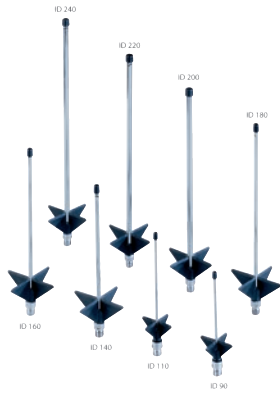

ID 90

Suihkusuutin

muovituet, Ø 3 mm, pituus 90 mm.

- Vakiomallisiin suorasuihkuvaunuihin ja -telineisiin
- Sopii esim. mittalaseille ja koeputkille

EAN: 400251116962 / Materiaalin numero: 03810320 /
Vanhan materiaalin numero: 69709001D

Tuotteen luokitus	
Pesu- ja desinfiointikoneet, laboratorio	•
Suuret pesu- ja desinfiointikoneet, laboratorio	•
SlimLine-laboratoripesukoneet	•
Teollisuusosien pesu- ja desinfiointikone	•
Suuret laboratoripesukoneet teollisuusosien puhdistukseen	•
SlimLine-laboratoripesukoneet teollisuusosien puhdistukseen	•
Tuoteyhteydet	
G 7825	•
PG 8527	•
PG 8535	•
PG 8536	•
PLW 8636 [IPC]	•
PLW 8636 [LAB / LAB MON]	•
PG 8504	•
PG 8583	•
PG 8583 CD	•
PG 8593	•
PLW 8604	•
PLW 8615	•
PLW 8616	•
PLW 8683	•
PLW 8683 CD	•
PLW 8693	•
PLW 7111	•
PLW 7111 [IPC]	•
Tuoteluokka	
Suihkusuutin	•
Käyttökohde	
Laboratoriolasitavaran koneellinen käsittely	•
Tuotteen ominaisuudet	
Materiaali	Ruostumaton teräs, Muovit
Väri	Ruostumaton teräs, Musta
Vakiosähköliitäntä	
Vaiheiden määrä	0
Jännite, V	0-0
Taajuus, Hz	0-0
Kokonaisnimellisteho, kW	0,00-0,00
Sulakekoko, A	0-0
Mitat ja paino	
Ulkomitat, nettokorkeus, mm	32
Ulkomitat, nettoleveys, mm	32
Ulkomitat, nettosyvyys, mm	90
Ulkomitat, bruttokorkeus, mm	32
Ulkomitat, bruttoleveys, mm	80
Ulkomitat, bruttosyvyys, mm	100

ID 90

Suihkusuutin

muovituet, Ø 3 mm, pituus 90 mm.

EAN: 4002511116962 / Materiaalin numero: 03810320 /
Vanhan materiaalin numero: 69709001D

Halkaisija, mm	3
Nettopaino, kg	0,01
Bruttopaino, kg	0,01