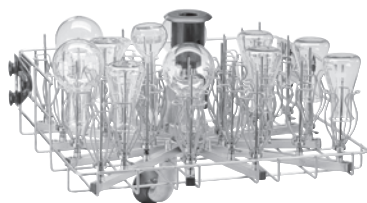

O 175

Yläkori

laboratoriolasien optimaaliseen sijoitteluun.

- Sopii kapeakaulaisille pulloille ja laboratoriolasille
- Täyttökorkeus 170 mm mm*
- Kuumailmakuivausliitäntä
- Pesujauheen annostelu ei ole mahdollista

* Laboratoriolasista riippuen enimmäistäyttökorkeus voi olla matalampi

EAN: 4002511114876 / Materiaalin numero: 03807410 /
Vanhan materiaalin numero: 69117501D

Tuotteen luokitus	
Pesu- ja desinfiointikoneet, laboratorio	•
Tuoteyhteydet	
PG 8535	•
PG 8536	•
Tuoteluokka	
Teline/moduuli kapeakaulaisille lasitavaroille	•
Suorasuihkupesuteline	•
Yläkori	•
Tuotteen ominaisuudet	
Materiaali	Ruostumaton teräs
Väri	Ruostumaton teräs
Enimmäistäyttökorkeus, mm	170
Käyttökohde	
Laboratoriolasitavaran koneellinen käsittely	•
Kapasiteetti	
Kapeakaulaiset lasitavarat [määrä]	33
Vakiosähköliitäntä	
Vaiheiden määrä	0
Jännite, V	0-0
Taajuus, Hz	0-0
Kokonaisnimellisteho, kW	0,00-0,00
Sulakekoko, A	0-0
Mitat ja paino	
Ulkomitat, nettokorkeus, mm	412
Ulkomitat, nettoleveys, mm	475
Ulkomitat, nettosyvyys, mm	531
Ulkomitat, bruttokorkeus, mm	270
Ulkomitat, bruttoleveys, mm	525
Ulkomitat, bruttosyvyys, mm	540
Nettopaino, kg	6,30
Bruttopaino, kg	7,20
Mukana toimitettava paketti	
E 351, suorasuihkusuutin Ø 4 mm, pituus 160 mm [määrä]	33
E 353 klipsi suorasuihkusuuttimeen E 351 [määrä]	33