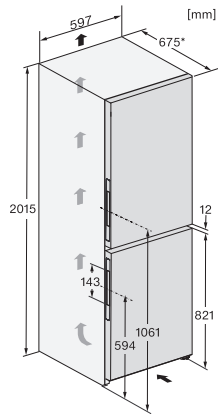

KFN 4898 A-20 D

Fristående kyl/frys-kombination

för hållbar fräschhet och hög komfort med PerfectFresh Active och Freeze&Cool.

KFN4898AD bs, KFN4898CD bs, installation sketch