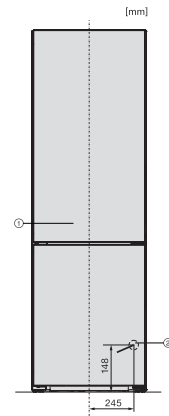

KFN4395DD, KFN4393CD, KFN4393FD, KFN4393DD, KFN4795DD bb, KFN4795CD bb, KFN4898CD, installation