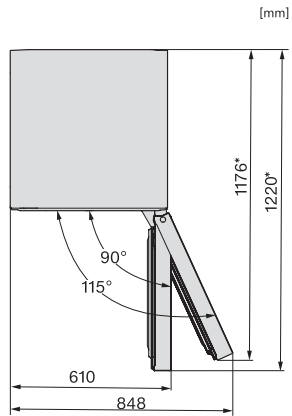

KFN4898CD bs, KFN4898AD bs, KS4887DD edt/cs, top view