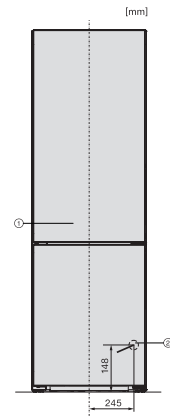

KFN 4375 BD

Fristående kyl/frys-kombination

med DailyFresh, NoFrost och ComfortClean för hög komfort.

KFN4375DD, KFN4375DD C, KFN4375CD,
KFN4377DD, KFN4377CD, installation sketch

KFN4271CD, KFN4375DD, KFN4395DD, KFN4393FD,
KFN4393D, KFN4377DD, KS4383ED, K4373ED,
FN4312E, top view