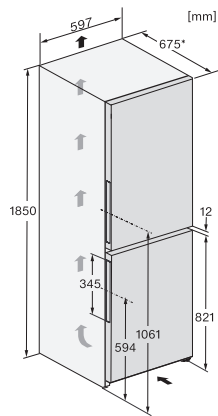

KFN 4375 BD

Fristående kyl/frys-kombination

med DailyFresh, NoFrost och ComfortClean för hög komfort.

KFN4375DD, KFN4375DD C, KFN4375CD,
KFN4377DD, KFN4377CD, installation sketch