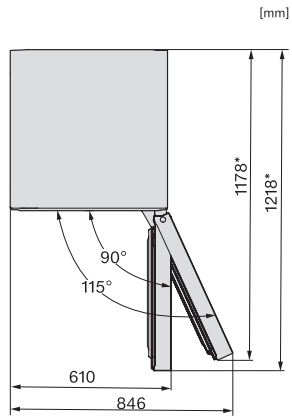

KFN4271CD, KFN4375DD, KFN4395DD, KFN4393FD,
KFN4393D, KFN4377DD, KS4383ED, K4373ED,
FN4312E, top view