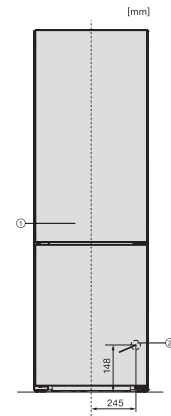

KFN 4395 BD

Fristående kyl/frys-kombination

med DailyFresh, NoFrost och ComfortClean för hög komfort.

KFN4291AD, KFN4395AD, KFN4395DD, KFN4395CD, KFN4397CD, installation sketch

KFN4271CD, KFN4375DD, KFN4395DD, KFN4393FD, KFN4393D, KFN4377DD, KS4383ED, K4373ED, FN4312E, top view