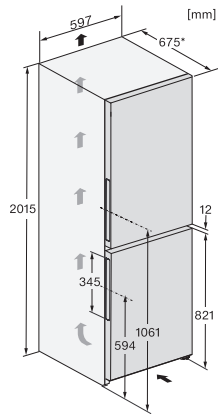

KFN 4395 BD

Fristående kyl/frys-kombination

med DailyFresh, NoFrost och ComfortClean för hög komfort.

KFN4291AD, KFN4395AD, KFN4395DD, KFN4395CD, KFN4397CD, installation sketch