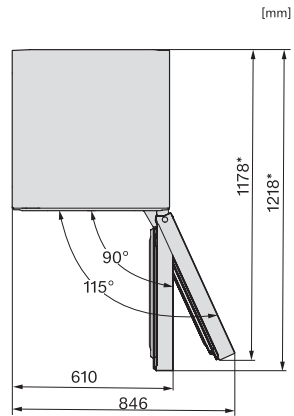

KFN4271CD, KFN4375DD, KFN4395DD, KFN4393FD, KFN4393D, KFN4377DD, KS4383ED, K4373ED, FN4312E, top view