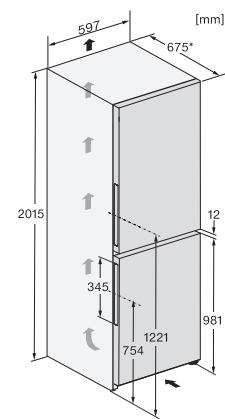

KFN4393CD, KFN4393FD, KFN4393DD, installation sketch