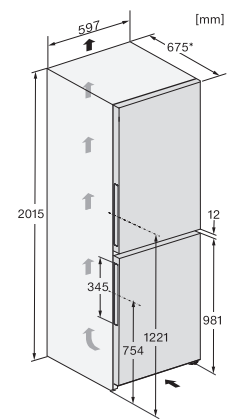

KFN4393CD, KFN4393FD, KFN4393DD, installation sketch