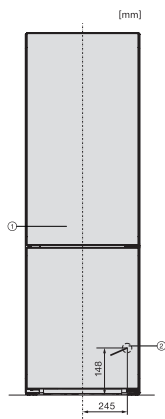

KFN4395DD, KFN4393CD, KFN4393FD, KFN4393DD, KFN4795DD bb, KFN4795CD bb, KFN4898CD, installation