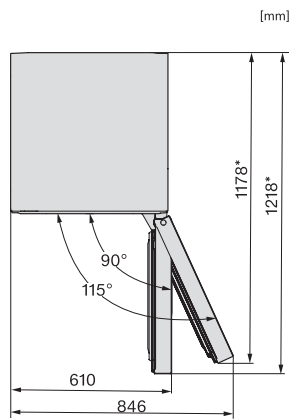

KFN 4393 CD

Fristående kyl/frys-kombination

med DailyFresh, NoFrost och fyra fryslådor för optimal förvaring.

KFN4271CD, KFN4375DD, KFN4395DD, KFN4393FD, KFN4393D, KFN4377DD, KS4383ED, K4373ED, FN4312E, top view