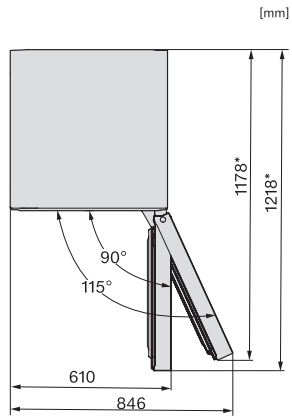

KFN4271CD, KFN4375DD, KFN4395DD, KFN4393FD, KFN4393D, KFN4377DD, KS4383ED, K4373ED, FN4312E, top view