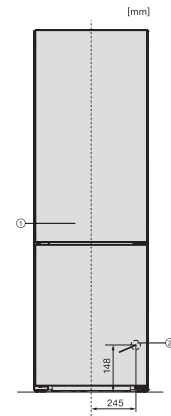

KFN 4395 AD

Fristående kyl/frys-kombination

med DailyFresh, NoFrost och ComfortClean för hög komfort.

KFN4291AD, KFN4395AD, KFN4395DD, KFN4395CD, KFN4397CD, installation sketch

KFN4271CD, KFN4375DD, KFN4395DD, KFN4393FD, KFN4393D, KFN4377DD, KS4383ED, K4373ED, FN4312E, top view