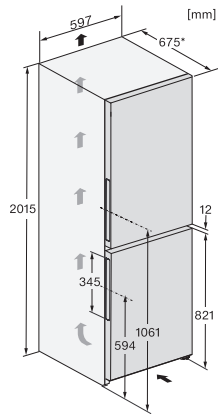

KFN 4395 AD

Fristående kyl/frys-kombination

med DailyFresh, NoFrost och ComfortClean för hög komfort.

KFN4291AD, KFN4395AD, KFN4395DD, KFN4395CD, KFN4397CD, installation sketch