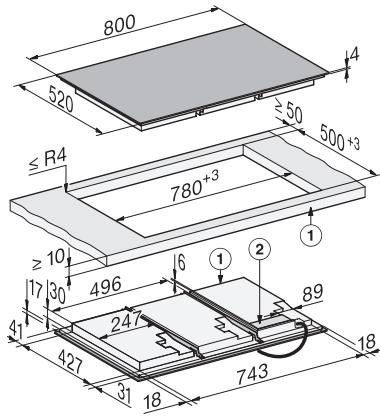

KM 8685-2 FL
Induktionshäll
800 mm | Induktion på hela ytan | M Sense-redo

KM8685-2FL, KM8685-2FL MattFinish surface-mounted (*Fußnote) Installation drawing