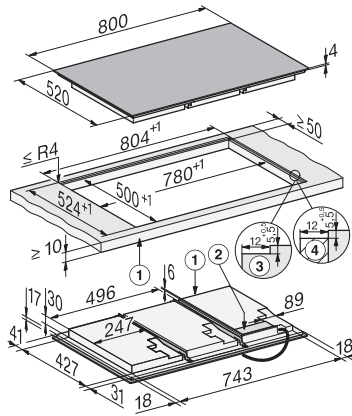

### Tekniska data

Mått (H x B x D) i mm

51 x 800 x 520

Mått (B x D) i mm

800 x 51 x 520

Dimensioner, mm (bredd)

800

Dimensioner, mm (höjd)

51

Dimensioner, mm (djup)

520

Ursågningsmått (B x D) vid ovanpåliggande montering i mm

780 mm x 500 mm

Inre ursågningsmått (B x D) vid planmontering i mm

780/804 x 500/524

Inbyggnadshöjd inkl. anslutningsdosa, mm

500

Vikt, kg

19

Yttre ursågningsmått i mm (bredd) vid planmontering

804

Yttre ursågningsmått i mm (djup) vid planmontering

524

Total anslutningseffekt, KW

### Medföljande tillbehör

Anslutningskabel

Ja

KM 8685-2 FL  
Induktionshäll  
800 mm | Induktion på hela ytan | M Sense-redo

KM8685-2FL, KM8685-2FL MattFinish surface-mounted (\*Fußnote) Installation drawing