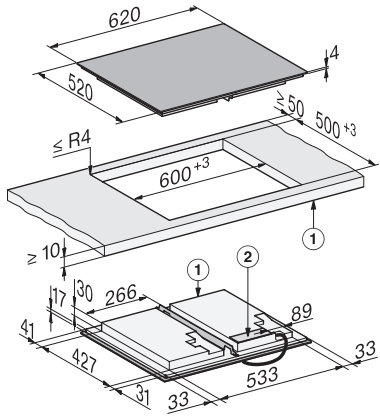

KM 8665 FL
Induktionshäll
620 mm | Induktion på hela ytan | M Sense-redo

KM8665FL surface-mounted (*Fußnote) Installation drawing