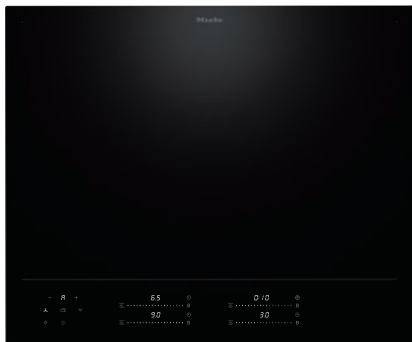

KM 8665 FL
Induktionshäll
620 mm | Induktion på hela ytan | M Sense-redo

- Induktion på hela ytan för upp till 4 kokkärl
- Exakta inställningar via 4 MultiSlide-reglage inklusive intelligent uppkoppling
- Förberedd för matlagningsassistent med M Sense-kokkärl – M Sense ready
- Korta uppvärmningstider tack vare boosterläge
- 620 mm bred för ovanpåliggande montering eller planmontering

EAN: 4002516980452 / Materialnummer: 12952980 /
Gamla materialnummer: 26186651NER

Allmän information	
Modellbeteckning	KM 8665 FL
Tillverkarens materialnummer	12952980
EAN-nummer	4002516980452
Marknadsföringsklass	Platinum
Uppvärmningstyp	
Uppvärmningstyp	Induktion
Konstruktion	
Fristående från ugnsdelen	•
Design	
Elegant glaskeramikyta	•
Glaskeramikfärg	Svart
Planmontering	•
Ovanpåliggande montering	•
Utrustning av kokzonen	
Antal kokzoner	1
Antal kokområden	1
Maximalt antal kokkärl	4
1. kokzonen	
Position	Kan väljas fritt
Typ	Hela området
Storlek i mm	570x380
Maximal effekt i W	2600
Maximal Booster-effekt i W	3650
Användarkomfort	
Nätverksanslutning med Miele@home	•
Con@ctivity	•
Igenkänning av kokkärl och kokkärlstorlek	•
M Sense ready	•
Reglering via touchknappar	MultiSlide
Displayens färg	Vit
Intelligent kastrulligenkänning	•
Expertläge	•
Stop&Go-funktion	•
Torkskydd	•
Recall-funktion	•
Äggklocka	•
Avstängningsautomatik	•
Uppkokningsautomatik	•
Varmhållning	•
Individuella inställningsmöjligheter (till exempel ljudsignaler)	•
Assistansprogram	•
Effektivitet	
Anslutningseffekt i frånläge i W	0,3
Anslutningseffekt i standbyläge i W	0,8
Anslutningseffekt i nätverksanslutet standbyläge i W	2,0
Tid till automatisk koppling i frånläge i min	10
Tid till automatisk koppling i standbyläge i min	10

KM 8665 FL
Induktionshäll
620 mm | Induktion på hela ytan | M Sense-redo

EAN: 4002516980452 / Materialnummer: 12952980 /
Gamla materialnummer: 26186651NER

Tid till automatisk koppling i nätverksanslutet standbyläge i min 10