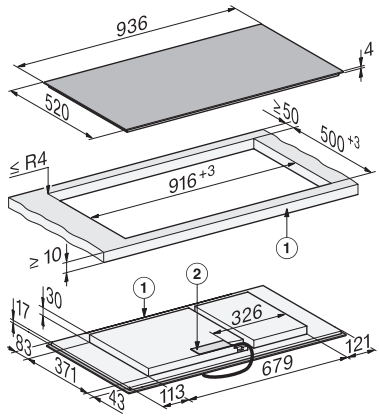

KM 8595-2 FL

Induktionshäll

936 mm | PowerFlex-kokzoner | M Sense-redo

EAN: 4002516960713 / Materialnummer: 12952950 /
Gamla materialnummer: 26185954NER

Medföljande tillbehör

Anslutningskabel

Ja

KM 8595-2 FL
 Induktionshäll
 936 mm | PowerFlex-kokzoner | M Sense-redo