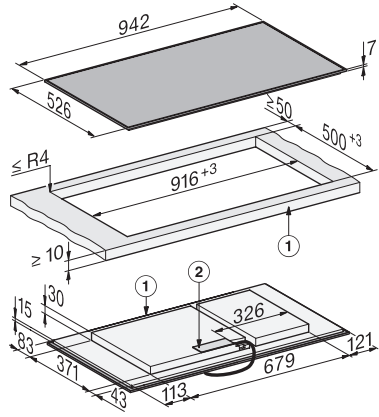

KM 8595-2 FR
Induktionshäll
942 mm | PowerFlex-kokzoner | M Sense-redo

EAN: 4002516960607 / Materialnummer: 12952940 /
Gamla materialnummer: 26185953NER

Displayens färg	Gul
Intelligent kastrulligenkänning	•
Stop&Go-funktion	•
Torskydd	•
Recall-funktion	•
Äggklocka	•
Avstängningsautomatik	•
Uppkokningsautomatik	•
Varmhållning	•
Individuella inställningsmöjligheter (till exempel ljudsignaler)	•
Assistansprogram	•
Effektivitet	
Anslutningseffekt i frånläge i W	0,3
Anslutningseffekt i standbyläge i W	0,8
Anslutningseffekt i nätverksanslutet standbyläge i W	2,0
Tid till automatisk koppling i frånläge i min	10
Tid till automatisk koppling i standbyläge i min	10
Tid till automatisk koppling i nätverksanslutet standbyläge i min	10
Skötselkomfort	
Glaskeramik som är enkel att rengöra	•
Säkerhet	
Säkerhetsavstängning	•
Spärrfunktion	•
Driftspärr	•
Integrerad kylfläkt	•
Överhettningsskydd	•
Restvärmeindikering	•
Tekniska data	
Mått (H x B x D) i mm	52 x 942 x 526
Mått (B x D) i mm	942 x 52 x 526
Dimensioner, mm (bredd)	942
Dimensioner, mm (höjd)	52
Dimensioner, mm (djup)	526
Ursågningsmått (B x D) vid ovanpåliggande montering i mm	916 mm x 500 mm
Inbyggnadshöjd inkl. anslutningsdosa, mm	45
Ursågningsmått i mm (bredd) vid ovanpåliggande montering	916 mm
Ursågningsmått i mm (djup) vid ovanpåliggande montering	500 mm
Vikt, kg	16
Total anslutningseffekt, KW	11,04
Längd anslutningskabel, m	1,6
Spänning i V	230
Frekvens i Hz	50-60
Medföljande tillbehör	
Anslutningskabel	Ja

KM 8595-2 FR

Induktionshäll

942 mm | PowerFlex-kokzoner | M Sense-redo

KM8595FR surface-mounted (*Fußnote) Installation drawing