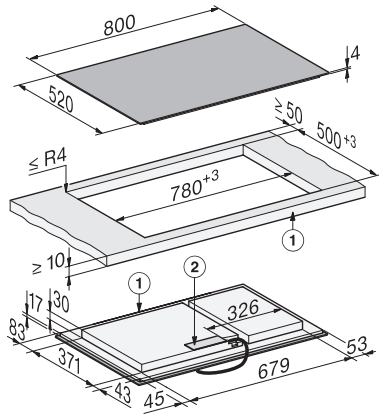

#### Medföljande tillbehör

Anslutningskabel

Ja

KM 8585-2 FL

Induktionshäll

800 mm | PowerFlex-kokzoner | M Sense-redo

KM8585FL, KM8585FL MattFinish, KM8585-2FL, KM8585-2FL Mattfinish, surface-mounted (\*Fußnote) Installation drawing