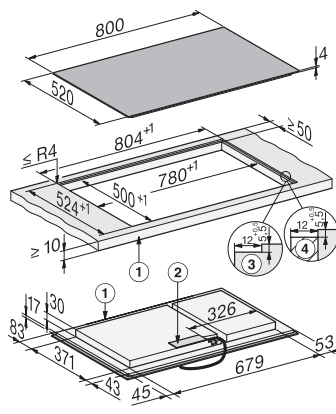

#### Medföljande tillbehör

Anslutningskabel

Ja

KM 8585-2 FL

Induktionshäll

800 mm | PowerFlex-kokzoner | M Sense-redo

KM8585FL, KM8585FL MattFinish, KM8585-2FL, KM8585-2FL Mattfinish, surface-mounted (\*Fußnote) Installation drawing