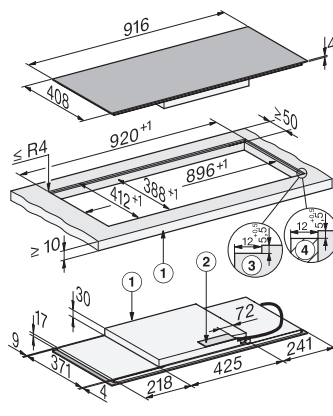

KM 8575 FL
 Induktionshäll
 916 mm | panoramadesign | PowerFlex-kokzoner | M Sense-redo

EAN: 4002516980414 / Materialnummer: 12952900 /
 Gamla materialnummer: 26185751NER

Avstängningsautomatik	•
Uppkokningsautomatik	•
Varmhållning	•
Individuella inställningsmöjligheter (till exempel ljudsignaler)	•
Assistansprogram	•
Effektivitet	
Anslutningseffekt i frånläge i W	0,3
Anslutningseffekt i standbyläge i W	0,8
Anslutningseffekt i nätverksanslutet standbyläge i W	2,0
Tid till automatisk koppling i frånläge i min	10
Tid till automatisk koppling i standbyläge i min	10
Tid till automatisk koppling i nätverksanslutet standbyläge i min	10
Skötselkomfort	
Glaskeramik som är enkel att rengöra	•
Säkerhet	
Säkerhetsavstängning	•
Spärrfunktion	•
Driftspärr	•
Integrerad kylfläkt	•
Överhettningsskydd	•
Restvärmeindikering	•
Tekniska data	
Mått (H x B x D) i mm	51 x 916 x 408
Mått (B x D) i mm	916 x 51 x 408
Dimensioner, mm (bredd)	916
Dimensioner, mm (höjd)	51
Dimensioner, mm (djup)	408
Ursågningsmått (B x D) vid ovanpåliggande montering i mm	886 mm - 896 mm x 386 mm - 388 mm
Inre ursågningsmått (B x D) vid planmontering i mm	896/920 x 388/412
Inbyggnadshöjd inkl. anslutningsdosa, mm	51
Ursågningsmått i mm (bredd) vid ovanpåliggande montering	886 mm - 896 mm
Ursågningsmått i mm (djup) vid ovanpåliggande montering	386 mm - 388 mm
Inre ursågningsmått i mm (bredd) vid planmontering	896
Inre ursågningsmått i mm (djup) vid planmontering	388
Vikt, kg	12
Yttre ursågningsmått i mm (bredd) vid planmontering	920
Yttre ursågningsmått i mm (djup) vid planmontering	412
Total anslutningseffekt, KW	7,36
Längd anslutningskabel, m	1,6
Spänning i V	230
Frekvens i Hz	50-60
Medföljande tillbehör	
Anslutningskabel	Ja

KM 8575 FL

Induktionshäll

916 mm | panoramadesign | PowerFlex-kokzoner | M Sense-redo

KM8575FL surface-mounted (*Fußnote) Installation drawing

KM8575FL flush (*Fußnote) (Installation drawing)