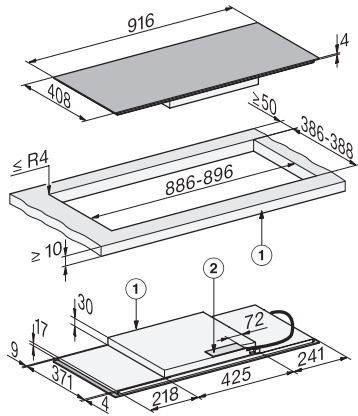

KM 8575 FL
 Induktionshäll
 916 mm | panoramadesign | PowerFlex-kokzoner | M Sense-redo

EAN: 4002516980414 / Materialnummer: 12952900 /
 Gamla materialnummer: 26185751NER

Avstängningsautomatik	•
Uppkokningsautomatik	•
Varmhållning	•
Individuella inställningsmöjligheter (till exempel ljudsignaler)	•
Assistansprogram	•
Effektivitet	
Anslutningseffekt i frånläge i W	0,3
Anslutningseffekt i standbyläge i W	0,8
Anslutningseffekt i nätverksanslutet standbyläge i W	2,0
Tid till automatisk koppling i frånläge i min	10
Tid till automatisk koppling i standbyläge i min	10
Tid till automatisk koppling i nätverksanslutet standbyläge i min	10
Skötselkomfort	
Glaskeramik som är enkel att rengöra	•
Säkerhet	
Säkerhetsavstängning	•
Spärrfunktion	•
Driftspärr	•
Integrerad kylfläkt	•
Överhettningsskydd	•
Restvärmeindikering	•
Tekniska data	
Mått (H x B x D) i mm	51 x 916 x 408
Mått (B x D) i mm	916 x 51 x 408
Dimensioner, mm (bredd)	916
Dimensioner, mm (höjd)	51
Dimensioner, mm (djup)	408
Ursågningsmått (B x D) vid ovanpåliggande montering i mm	886 mm - 896 mm x 386 mm - 388 mm
Inre ursågningsmått (B x D) vid planmontering i mm	896/920 x 388/412
Inbyggnadshöjd inkl. anslutningsdosa, mm	51
Ursågningsmått i mm (bredd) vid ovanpåliggande montering	886 mm - 896 mm
Ursågningsmått i mm (djup) vid ovanpåliggande montering	386 mm - 388 mm
Inre ursågningsmått i mm (bredd) vid planmontering	896
Inre ursågningsmått i mm (djup) vid planmontering	388
Vikt, kg	12
Yttre ursågningsmått i mm (bredd) vid planmontering	920
Yttre ursågningsmått i mm (djup) vid planmontering	412
Total anslutningseffekt, KW	7,36
Längd anslutningskabel, m	1,6
Spänning i V	230
Frekvens i Hz	50-60
Medföljande tillbehör	
Anslutningskabel	Ja

KM 8575 FL

Induktionshäll

916 mm | panoramadesign | PowerFlex-kokzoner | M Sense-redo

KM8575FL surface-mounted (*Fußnote) Installation drawing

KM8575FL flush (*Fußnote) (Installation drawing)