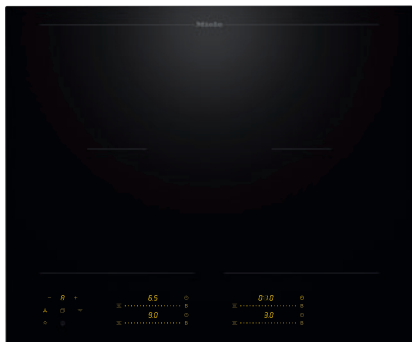

KM 8565 FL  
Induktionshäll  
620 mm | PowerFlex-kokzoner | M Sense-redo

- 4 kokzoner inklusive inkl. 2 kraftfulla PowerFlex-kokzoner
- Exakta inställningar via 4 MultiSlide-reglage inklusive intelligent uppkoppling
- Förberedd för matlagningsassistent med M Sense-kokkäril – M Sense ready
- Korta uppvärmningstider tack vare boosterläge
- 620 mm bred för ovanpåliggande montering eller planmontering

EAN: 4002516980346 / Materialnummer: 12952880 /  
Gamla materialnummer: 26185651NER

Allmän information	
Modellbeteckning	KM 8565 FL
Tillverkarens materialnummer	12952880
EAN-nummer	4002516980346
Marknadsföringsklass	Gold
Uppvärmningstyp	
Uppvärmningstyp	Induktion
Konstruktion	
Fristående från ugnsdel	•
Design	
Elegant glaskeramikyta	•
Glaskeramikfärg	Svart
Planmontering	•
Ovanpåliggande montering	•
Utrustning av kokzoner	
Antal kokzoner	4
Antal kokområden	2
Maximalt antal kokkäril	4
PowerFlex-kokzoner	
Antal	4
Typ	PowerFlex-kokzon
Storlek i mm	Ø 120 – 230
Maximal effekt i W	2100
Maximal Booster-effekt i W	3650
1. kokzonen	
Position	vänster
Typ	PowerFlex-brygga
Storlek i mm	230x390
Maximal effekt i W	4200
Maximal Booster-effekt i W	7360
2. kokzonen	
Position	höger
Typ	PowerFlex-brygga
Storlek i mm	230x390
Maximal effekt i W	4200
Maximal Booster-effekt i W	7360
Användarkomfort	
Nätverksanslutning med Miele@home	•
Con@ctivity	•
Igenkänning av kokkäril och kokkärilstorlek	•
M Sense ready	•
Reglering via touchknappar	MultiSlide
Displayens färg	Gul
Intelligent kastrulligenkänning	•
Stop&Go-funktion	•
Torkskydd	•
Recall-funktion	•
Äggklocka	•