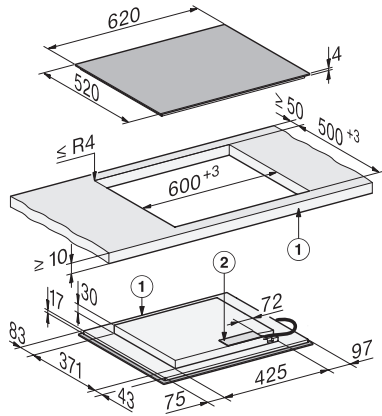

KM 8565 FL
Induktionshäll
620 mm | PowerFlex-kokzoner | M Sense-redo

KM8565FL, KM8565FL MattFinish, surface-mounted (*Fußnote) Installation drawing