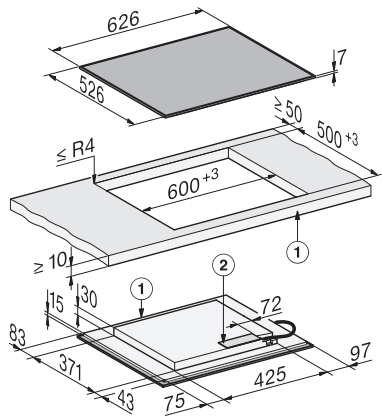

KM 8565 FR
Induktionshäll
626 mm | PowerFlex-kokzoner | M Sense-redo

KM8565FR surface-mounted (*Fußnote) Installation drawing